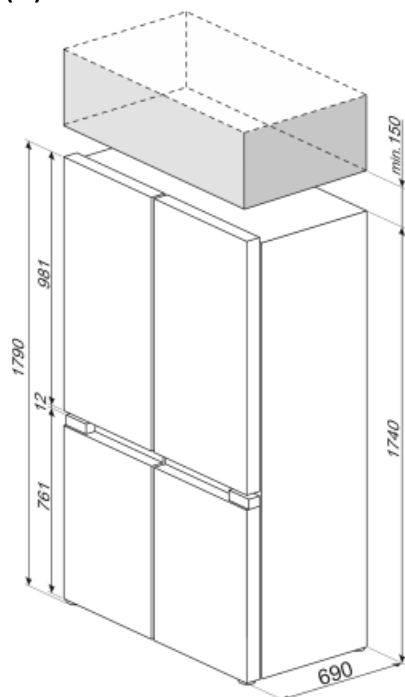

Pakastetilojen tilavuuden summa 166 l

Kylmäsäilytystilojen ja pakastamattomien tilojen tilavuuksien summa 322 l

Ilmastoluokitus
EEI

SN, T
80 %

Sähköliitäntä

Sähköpistokkeen tyyppi (F;E) Schuko
Sähköliitäntä 206 W
Virta (A) 1 A

Jännite (V) 220-240 V
Taajuus (Hz) 50 Hz
Johdon pituus 250 cm