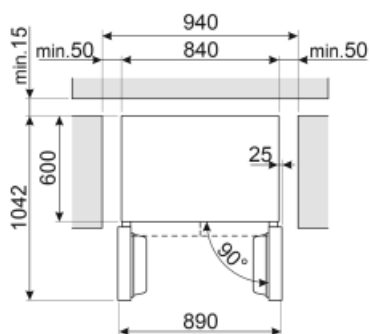

Pakastetilojen tilavuuden summa 166 l

Kylmäsäilytystilojen ja pakastamattomien tilojen tilavuuksien summa 322 l

Ilmastoluokitus
EEI

SN, T
80 %

Sähköliitäntä

Sähköpistokkeen tyyppi (F;E) Schuko
Sähköliitäntä 206 W
Virta (A) 1 A

Jännite (V) 220-240 V
Taajuus (Hz) 50 Hz
Johdon pituus 250 cm