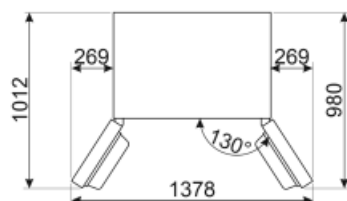

Pakastetilojen tilavuuden summa 166 l

Kylmäsäilytystilojen ja pakastamattomien tilojen tilavuuksien summa 322 l

Ilmastoluokitus
EEI

SN, T
80 %

Sähköliitäntä

Sähköpistokkeen tyyppi (F;E) Schuko
Sähköliitäntä 206 W
Virta (A) 1 A

Jännite (V) 220-240 V
Taajuus (Hz) 50 Hz
Johdon pituus 250 cm