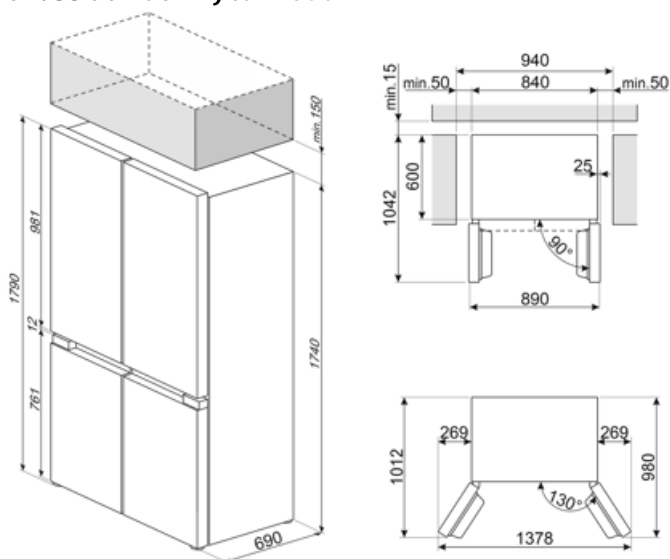

Szerokość	840 mm	Wysokość	1790 mm
Głębokość bez uchwyty	690 mm		

Dostępne wersje kolorystyczne

FQI48KD

Dark Grey Inox Look

Słowniczek oznaczeń

- | | | | |
|--|---|--|--|
|  | Automatyczne rozmrażanie: System automatycznego odszraniania działa poprzez automatyczne odszranianie w regularnych odstępach czasu eliminując konieczność całkowitego rozmrażania. |  | Blokada bezpieczeństwa: Niektóre modele są wyposażone w blokadę bezpieczeństwa uniemożliwiającą uruchomienie urządzenia. |
|  | Wyświetlacz LED |  | TRYB EKONOMICZNY |
|  | Szybkie zamrażanie |  | Powłoka zapobiegająca powstawaniu odcisków palców: W większości naszych urządzeń stosowana jest, przy użyciu specjalnej technologii, powłoka zapobiegająca pozostawianiu odcisków palców na powierzchni stali nierdzewnej. |
|  | Tryb wakacyjny: Tryb oszczędzania energii. Pozwala na wyłączenie komory chłodziarki i pozostawienie działającej komory zamrażarki. |  | Oświetlenie wnętrza LED |
|  | System pozwalający zredukować poziom zużycia energii. |  | Klasa efektywności energetycznej D |
|  | Multiflow Cooling System: the Multiflow ventilation system allows an even distribution of cool air around the fridge cabinet. The stainless steel panel gives a more premium look to the appliance. | | |