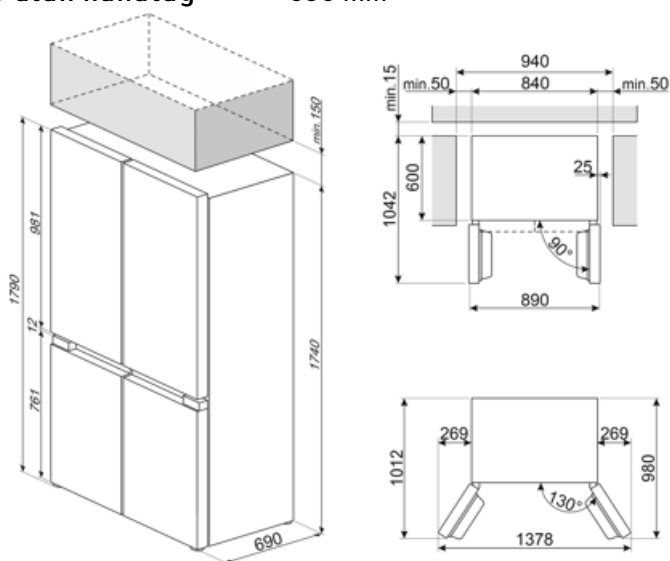

## Logistisk information

Bredd (mm)	840 mm	Höjd	1790 mm
Djup utan handtag	690 mm		

---