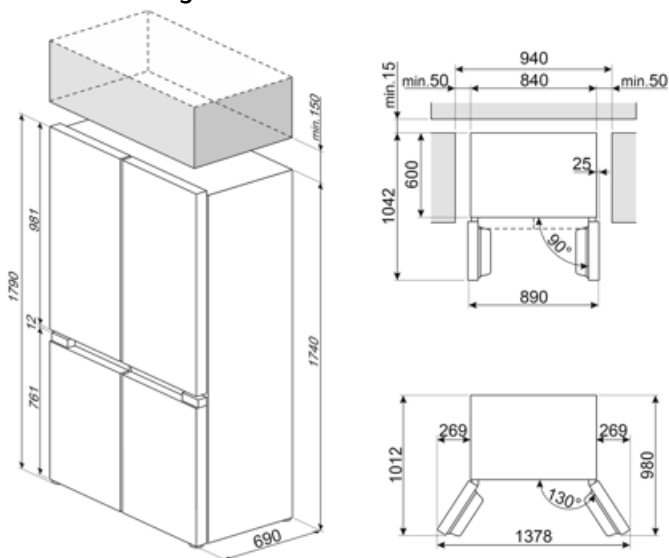

Elektrisk anslutning

Anslutningseffekt	206 W	Frekvens	50 Hz
Ström	1 A	Sladdens längd	250 cm
Volt (V)	220-240 V	Typ av kontakt	(F;E) Eurokontakt

Logistisk information

Bredd (mm)	840 mm	Höjd	1790 mm
Djup utan handtag	690 mm		