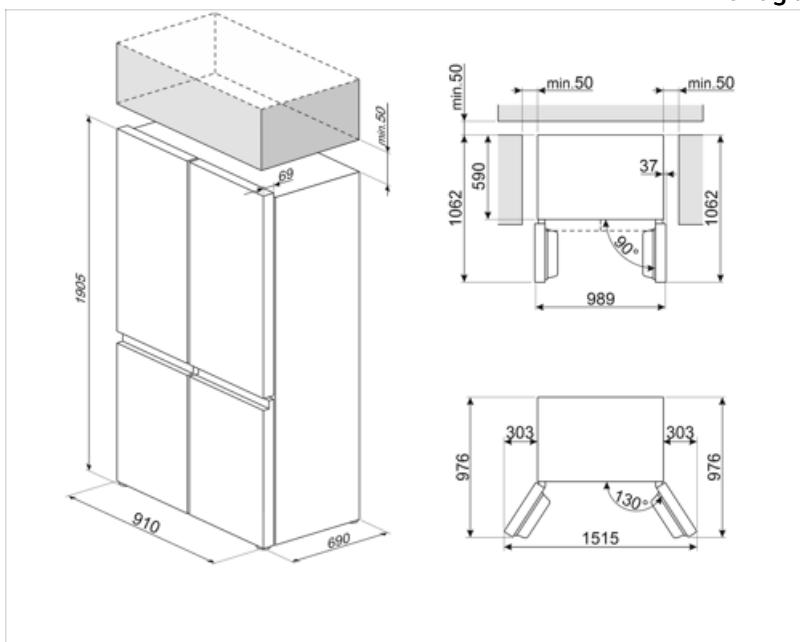

Logisztikai információk

Termék szélesség (mm) 909 mm
Mélység fogantyú nélkül 690 mm
Magasság 1900 mm

Termékszélesség nyitott ajtóval 1515 mm
Termékmélység fogantyúval 690 mm
Termékmélység 90°-os szögben nyitott ajtókkal 1062 mm