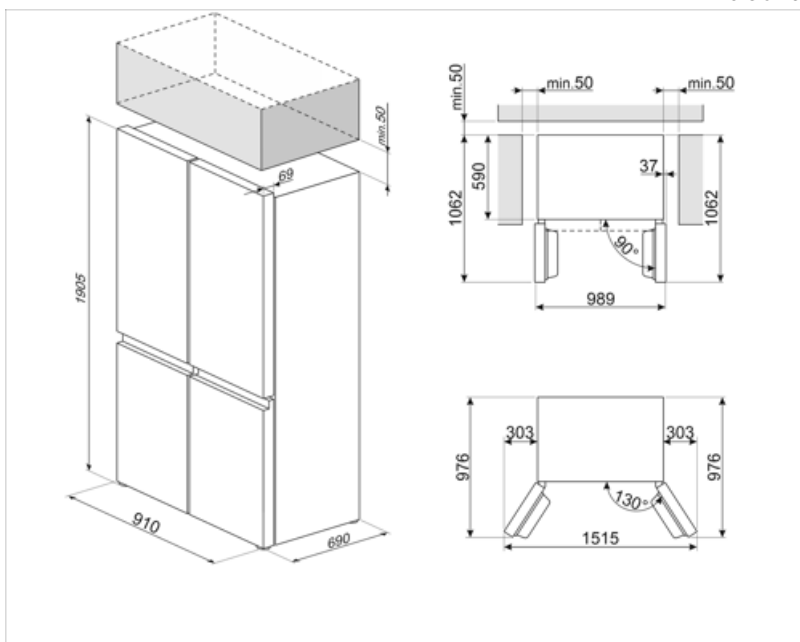

## Logistieke informatie

Breedte product (mm)	910 mm	Product breedte met maximale deuropening	1515 mm
Diepte zonder handvat en spacer	690 mm	Diepte toestel met handvat	690 mm
Maximum hoogte	1905 mm	Diepte toestel met deuren open 90°	1062 mm