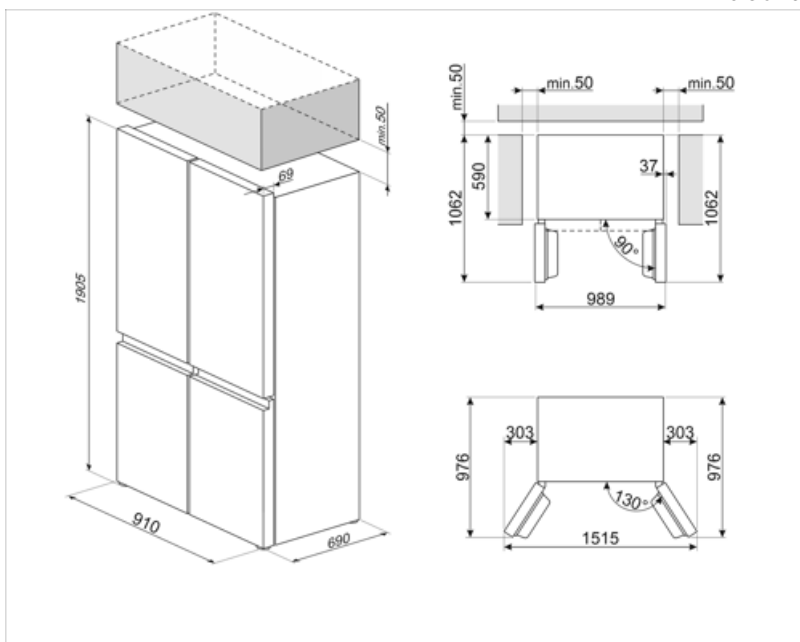

## Logistieke informatie

Breedte product (mm)	909 mm	Product breedte met maximale deuropening	1515 mm
Diepte zonder handvat en spacer	690 mm	Diepte toestel met handvat	690 mm
Maximum hoogte	1900 mm	Diepte toestel met deuren open 90°	1062 mm