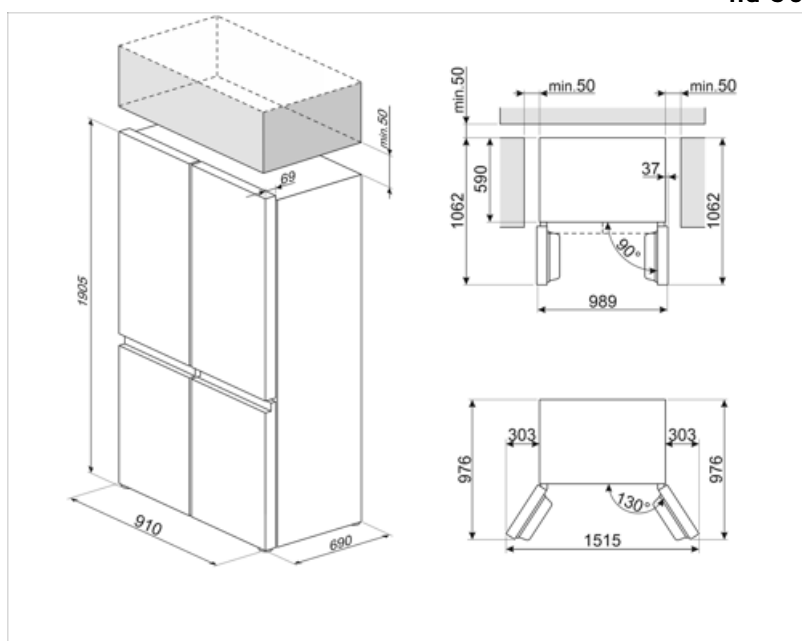

## Logistické informácie

Šírka	910 mm	Šírka výrobku s dvierkami otvorenými na maximum	1515 mm
Hĺbka bez rukoväti	690 mm	Hĺbka rozbaleného výrobku s rukoväťou	690 mm
Výška	1905 mm	Hĺbka výrobku s dvierkami otvorenými na 90°	1062 mm