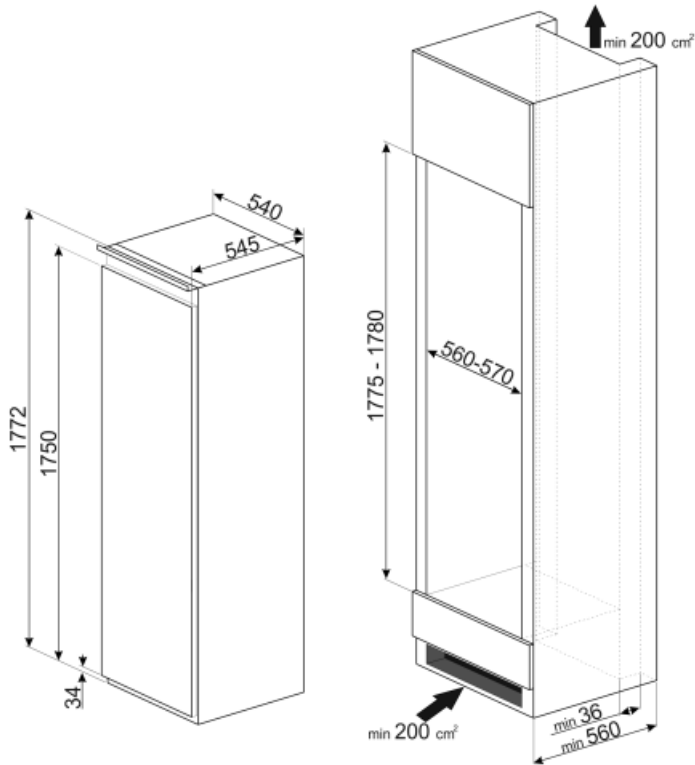

FR170AR

משפחת מוצרים	מקרר
התקנה	מובנה
קטגוריה	דלת אחת
נישה להתקנה	178
רוחב ייחוס	עד 60
גובה ייחוס	160 - 200
סוג קירור	בסיוע מאורר
סוג צירים	מחליק
מיקום צירים	ימני
דלת הפיכה	כן
קוד EAN	8017709270513

אסתטיקה

דלת פנימית של מקרר

מספר מדפי דלת מתכווננים	4	מספר מדפי בקבוקים	2
-------------------------	---	-------------------	---

מאפיינים אחרים של מקרר

אביזרים	מחזיק בקבוקים, מגש ביצים	מאורר	כן
---------	--------------------------	-------	----

פליטות רעש נישא באוויר 37 dB(A) re 1 pW

חיבור השמלי

תקע	ארגנטינה (I)	מתח (וולט)	230-240 V
דירוג חיבור השמלי	100 W	תדר (Hz)	50 Hz
זרם	0,6 A	אורך כבל השמל	240 cm

Symbols glossary (TT)

- | | | | |
|--|---|---|---|
|  | מסייעת לחסוך עד A+ קטגוריית יעילות אנרגטית: A+ הביצועים. 10% A. חשמל בהשוואה לקטגוריה המרבית עם הצריכה המינימלית מובטחים. |  | מאוורר: הפצה מאולצת של אוויר קר בתא המקרר. שמאפשרת פיזור אחיד של הטמפרטורה בתוכו. |
|  | פנימית: דרך חסכונית יותר בחשמל LED תאורת ומאריכת ימים יותר להאיר את פנים המכונה. |  | גומחה מובנית |