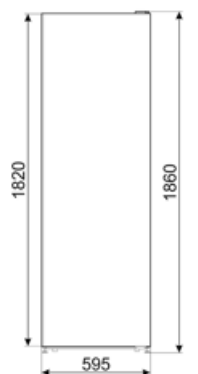

			
Årlig energianvändning (kWh/år)	121 kWh/a	Summan av lågtemperaturfacket/-ens och kylfacket/-ens volymer	390 l
Energiklass	E	Luftburet akustiskt buller räknat i dB(A) re 1 pW	40 dB(A) re 1 pW
Utsläppsklass för luftburet akustiskt buller	C	Klimatklass	SN, T
Totalvolym (dm ³ eller liter)	389 l	EEl	100 %

Elektrisk anslutning

Anslutningseffekt	110 W	Frekvens	50 Hz
Ström	0.52 A	Sladdens längd	210 cm
Volt (V)	220-240 V	Typ av kontakt	(F;E) Eurokontakt

Logistisk information

Bredd (mm)	595 mm	Bredd med maximal dörröppning	982 mm
Djup utan handtag	650 mm	Djup med dörr öppen 90°	1244 mm
Höjd	1860 mm	Djup på distanser	30 mm