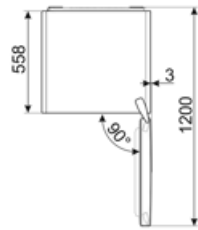

Elektrisk anslutning

Anslutningseffekt	110 W	Frekvens	50 Hz
Ström	0,52 A	Sladdens längd	210 cm
Volt (V)	220-240 V	Typ av kontakt	(F;E) Eurokontakt

Logistisk information

Bredd (mm)	595 mm	Bredd med maximal dörröppning	982 mm
Djup utan handtag	650 mm	Djup med dörr öppen 90°	1244 mm
Höjd	1860 mm	Djup på distanser	30 mm