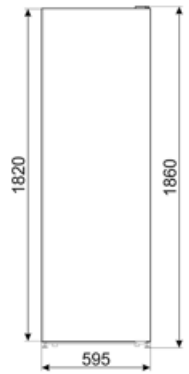

Elektrisk anslutning

Anslutningseffekt	110 W	Frekvens	50 Hz
Ström	0,52 A	Sladdens längd	210 cm
Volt (V)	220-240 V	Typ av kontakt	(F;E) Eurokontakt

Logistisk information

Bredd (mm)	595 mm	Bredd med maximal dörröppning	982 mm
Djup utan handtag	650 mm	Djup med dörr öppen 90°	1244 mm
Höjd	1860 mm	Djup på distanser	30 mm