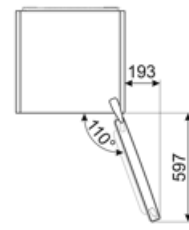

Elektrisk anslutning

Anslutningseffekt	110 W	Frekvens	50 Hz
Ström	0,52 A	Sladdens längd	210 cm
Volt (V)	220-240 V	Typ av kontakt	(F;E) Eurokontakt

Logistisk information

Bredd (mm)	595 mm	Bredd med maximal dörröppning	982 mm
Djup utan handtag	650 mm	Djup med dörr öppen 90°	1244 mm
Höjd	1860 mm	Djup på distanser	30 mm