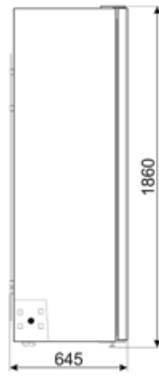

Elektrisk anslutning

Anslutningseffekt	110 W	Frekvens	50 Hz
Ström	0,52 A	Sladdens längd	210 cm
Volt (V)	220-240 V	Typ av kontakt	(F;E) Eurokontakt

Logistisk information

Bredd (mm)	595 mm	Bredd med maximal dörröppning	982 mm
Djup utan handtag	650 mm	Djup med dörr öppen 90°	1244 mm
Höjd	1860 mm	Djup på distanser	30 mm