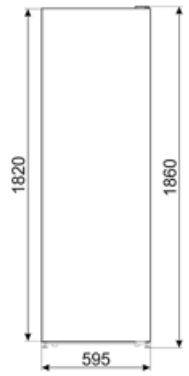

Elektrisk anslutning

Anslutningseffekt	110 W	Frekvens	50 Hz
Ström	0,52 A	Sladdens längd	210 cm
Volt (V)	220-240 V	Typ av kontakt	(F;E) Eurokontakt

Logistisk information

Bredd (mm)	595 mm	Bredd med maximal dörröppning	982 mm
Djup utan handtag	650 mm	Djup med dörr öppen 90°	1244 mm
Höjd	1860 mm	Djup på distanser	30 mm