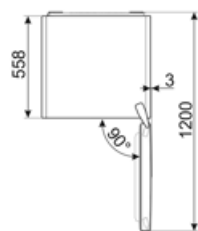

Elektrisk anslutning

Anslutningseffekt	110 W	Frekvens	50 Hz
Ström	0.52 A	Sladdens längd	210 cm
Volt (V)	220-240 V	Typ av kontakt	(F;E) Eurokontakt

Logistisk information

Bredd (mm)	595 mm	Bredd med maximal dörröppning	982 mm
Djup utan handtag	650 mm	Djup med dörr öppen 90°	1244 mm
Höjd	1860 mm	Djup på distanser	30 mm