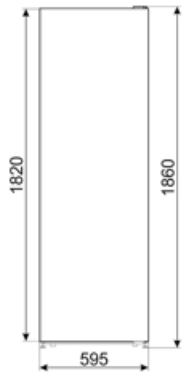

Elektrisk anslutning

Anslutningseffekt	110 W	Frekvens	50 Hz
Ström	0,52 A	Sladdens längd	210 cm
Volt (V)	220-240 V	Typ av kontakt	(F;E) Eurokontakt

Logistisk information

Bredd (mm)	595 mm	Bredd med maximal dörröppning	982 mm
Djup utan handtag	650 mm	Djup med dörr öppen 90°	1244 mm
Höjd	1860 mm	Djup på distanser	30 mm