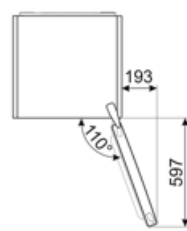

Elektrisk anslutning

Anslutningseffekt	110 W	Frekvens	50 Hz
Ström	0.52 A	Sladdens längd	210 cm
Volt (V)	220-240 V	Typ av kontakt	(F;E) Eurokontakt

Logistisk information

Bredd (mm)	595 mm	Bredd med maximal dörröppning	982 mm
Djup utan handtag	650 mm	Djup med dörr öppen 90°	1244 mm
Höjd	1860 mm	Djup på distanser	30 mm