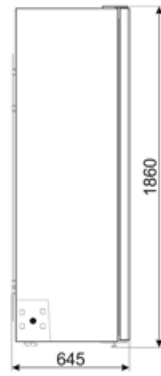

Elektrisk anslutning

Anslutningseffekt	110 W	Frekvens	50 Hz
Ström	0,52 A	Sladdens längd	210 cm
Volt (V)	220-240 V	Typ av kontakt	(F;E) Eurokontakt

Logistisk information

Bredd (mm)	595 mm	Bredd med maximal dörröppning	982 mm
Djup utan handtag	650 mm	Djup med dörr öppen 90°	1244 mm
Höjd	1860 mm	Djup på distanser	30 mm