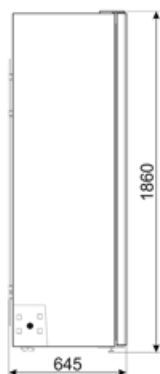

Kylskåpsdörr

Antal justerbara hyllplan	4	Antal hyllplan med flaskställ	1
---------------------------	---	-------------------------------	---

Övrig inredning kylskåp

Fuktighetskontroll MultiFlow	Yes, manual Ja	Fläkt	Ja
------------------------------	-------------------	-------	----

Elektrisk anslutning

Anslutningseffekt	110 W	Frekvens	50 Hz
Ström	0.52 A	Sladdens längd	210 cm
Volt (V)	220-240 V	Typ av kontakt	(F;E) Eurokontakt

Logistisk information

Bredd (mm)	595 mm	Bredd med maximal dörröppning	982 mm
Djup utan handtag	650 mm	Djup med dörr öppen 90°	1244 mm
Höjd	1860 mm	Djup på distanser	30 mm