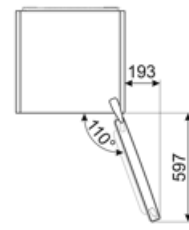

Elektrisk anslutning

Anslutningseffekt	110 W	Frekvens	50 Hz
Ström	0.52 A	Sladdens längd	210 cm
Volt (V)	220-240 V	Typ av kontakt	(F;E) Eurokontakt

Logistisk information

Bredd (mm)	595 mm	Höjd	1860 mm
Djup utan handtag	650 mm		