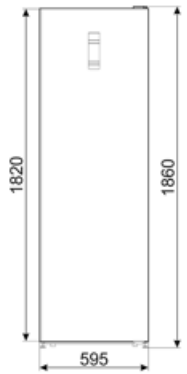

## Logistisk information

Bredd (mm)	595 mm	Höjd	1860 mm
Djup utan handtag	650 mm		