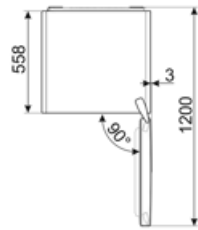

Elektrisk anslutning

Anslutningseffekt	110 W	Frekvens	50 Hz
Ström	0.52 A	Sladdens längd	210 cm
Volt (V)	220-240 V	Typ av kontakt	(F;E) Eurokontakt

Logistisk information

Bredd (mm)	595 mm	Höjd	1860 mm
Djup utan handtag	650 mm		