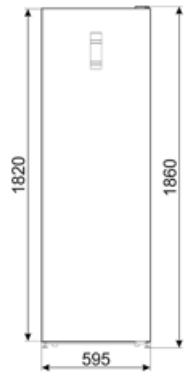

Elektrisk anslutning

Anslutningseffekt	110 W	Frekvens	50 Hz
Ström	0.52 A	Sladdens längd	210 cm
Volt (V)	220-240 V	Typ av kontakt	(F;E) Eurokontakt

Logistisk information

Bredd (mm)	595 mm	Höjd	1860 mm
Djup utan handtag	650 mm		