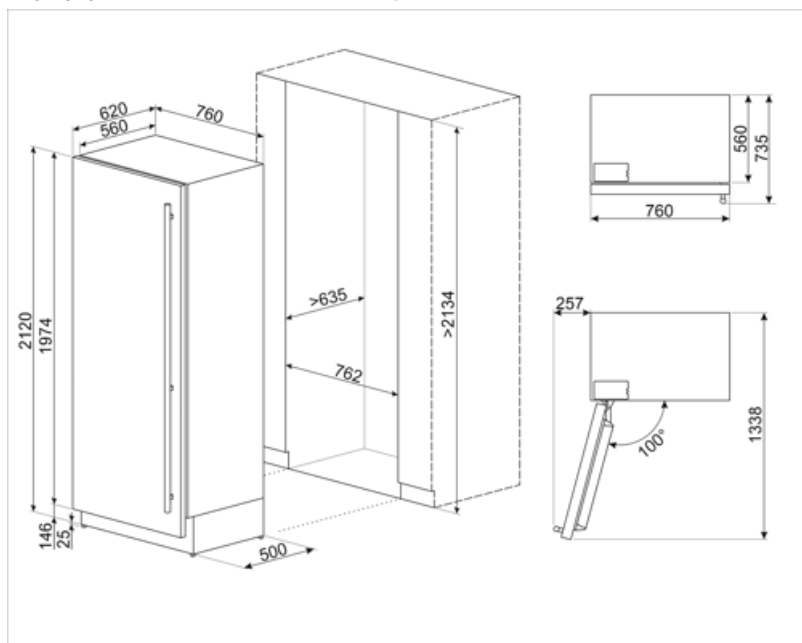

FZU30LX

Familia	Congeladores
Instalación	Integrable
Nicho de empotrado	200 cm
Categoría	Monopuerta
Tipo de enfriamiento	No Frost
Tipo de bisagra	Autoportante
Posición de la bisabra	Izquierda

Estética

Estética	Clásica	Color maneta	Acero
Color	Acero inoxidable	Material laterales	Chapa
Material puerta	Acero	Color laterales	Acero
Tipo de acero inox	Normal	Logo	Aplicado
Maneta	Externa	Color del perfil de los cajones	Silver
Maneta	Fija	Display	TFT

Rendimiento / Etiqueta energética - Reg. 2019

Volumen neto total 452 l

Conexión eléctrica

Dato nominal de conexión eléctrica	344 W	Frecuencia	60 Hz
Intensidad	2,5 A	Largo del cable enchufe	200 cm
Tensión	115 V	Enchufe	(B) NEMA 5-15P