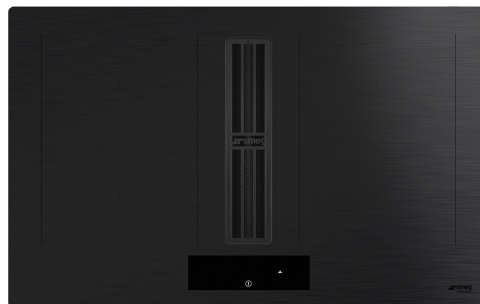

HOB382MB2

משפחת מוצרים	כיריים
סוג התקנה	פרופיל נמוך במיוחד או צמוד
מידות	83 cm
אספקת חשמל	חשמלי
סוג	אינדוקציה עם קולט אדים משולב
הוצאה	הוצאה
בקרה אלקטרונית	כן
קוד EAN	8017709341886
קטגוריית יעילות אנרגטית (EEC)	A+

אסתטיקה

סדרה עיצובית	Classica
צבע	שחור מאט
גימור	זכוכית
חומר	זכוכית
סוג זכוכית	קרמי
שפת זכוכית	שוליים ישרים
מעמדי מחבתות	נירוסטה
סוג הגדרת בקרות	בקרת מגע בתאורה אחורית לבנה
מחווך	כן
צבעי LED	לבן
מיקום כפתורי בקרה	קדמית
לוגו	מסך משי
צבע הדפסת רשת	אפור