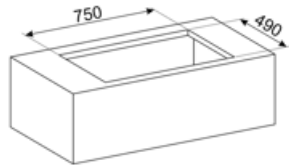

Compatible Accessories

CON60H

מחבר תעלה שטוחה לצינורות 60*220 מ"מ.
מסייע לחבר צינורות נוספים על הערכה
KITEHOB4

CON90H

מחבר לצינורות מלבניים בגובה 90 מ"מ.
גודל חיצוני 63*94*227 מ"מ, פנימי
90*223

FLTHOBD2

מסנני פחמן בעלי ביצועים גבוהים 2
המתחדשים עד 8 פעמים, ניתן לשטיפה
במדיח ב-70° וייבוש בתנור למשך
120 דקות לכל היותר