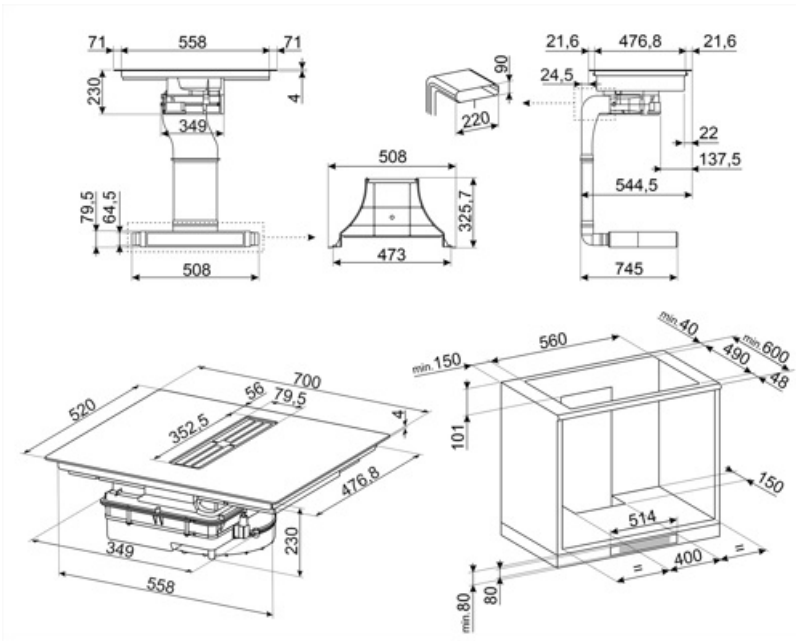

Compatible Accessories

CON60H

מחבר תעלה שטוחה לצינורות 60*220 מ"מ. מסייע לחבר צינורות נוספים על הערכה KITEHOB4

GRI60H

Rectangular Louvred grille, external size 246*80 mm and internal 226*60*50 mm

KITEHOB4

ערכת סינון (פתח רחבי) אופציונלית לכיריים: צינור 1.5 מ' ועיקול