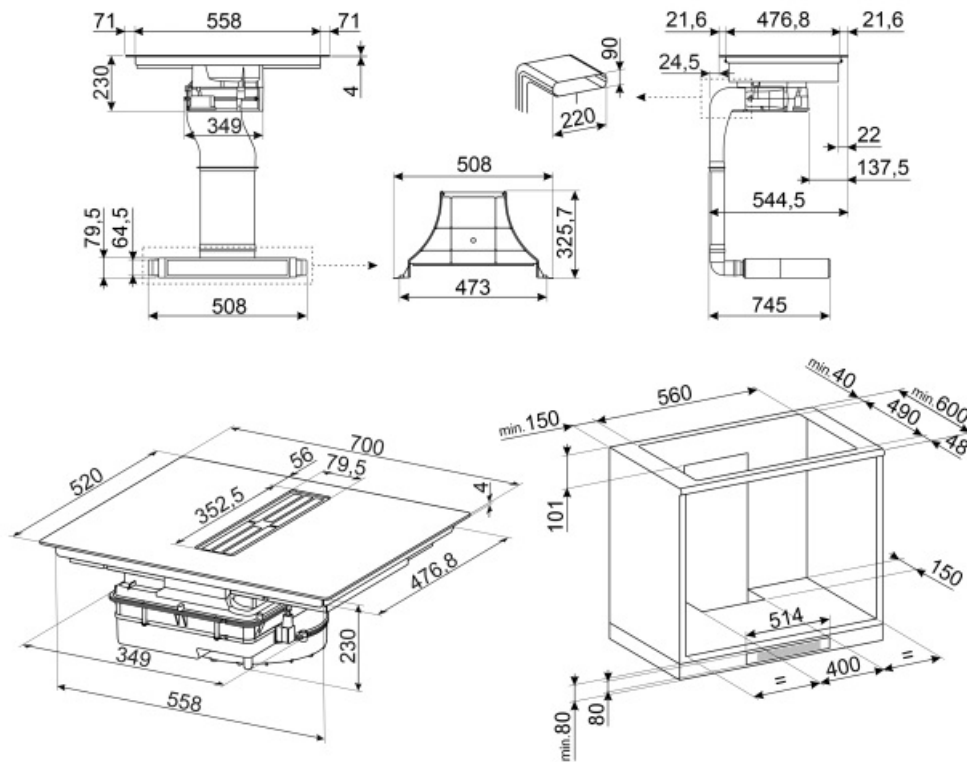

Intensive Speed 2

Uttrekkingshastighet (IEC 61591)	630 m³/h
Støynivå (IEC 60704-2- 13)	71 dBA
Trykk	630 Pa
Effekt	220 W