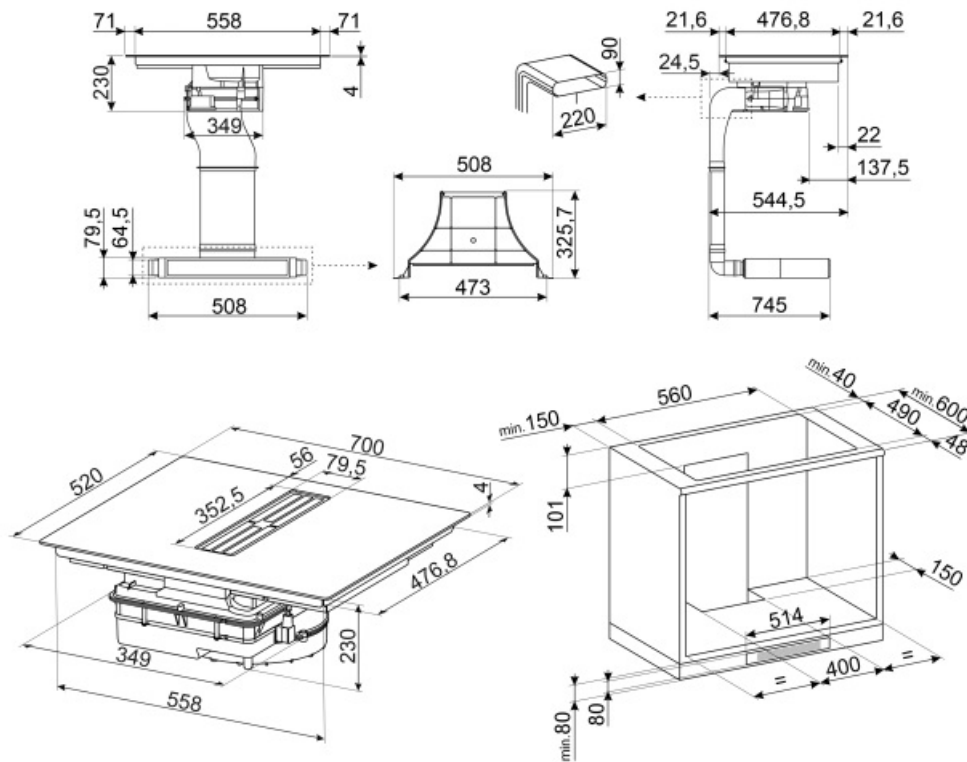

Intensive Speed 2

Uttrekkingshastighet (IEC 61591)	630 m³/h
Støynivå (IEC 60704-2-13)	71 dB(A)
Trykk	630 Pa
Effekt	220 W