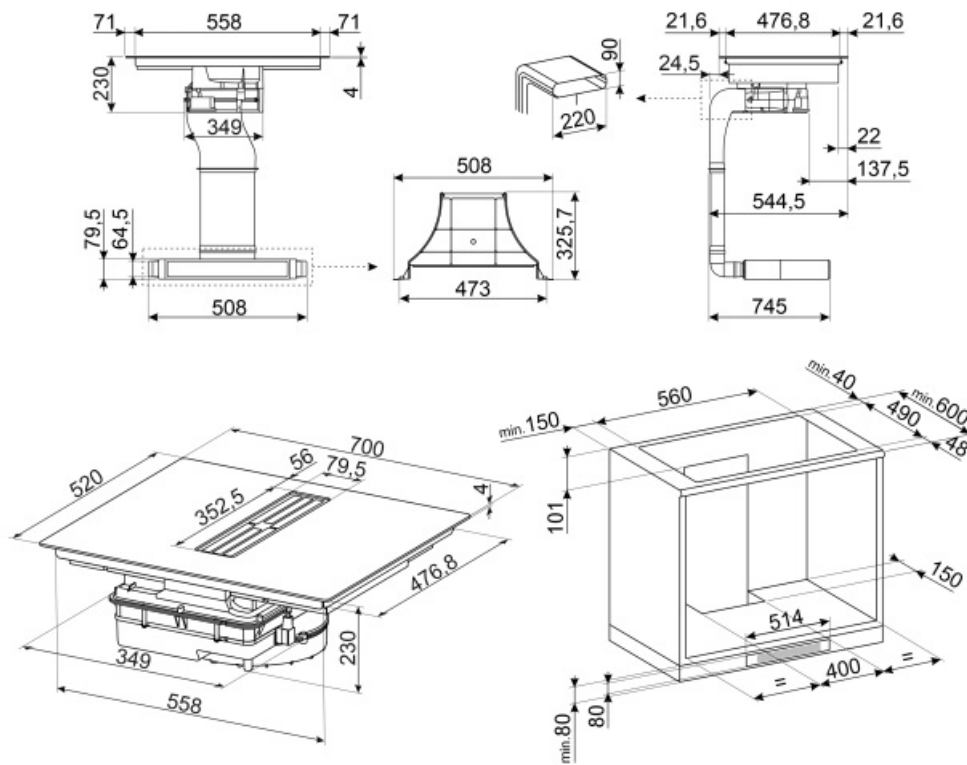

Intensive Speed 2

Uttrekkingshastighet (IEC 61591)	630 m³/h
Støynivå (IEC 60704-2-13)	71 dB(A)
Trykk	630 Pa
Effekt	220 W