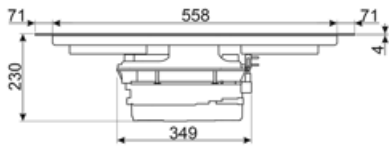

Kompatibela Tillbehör

CON60H

Platt kanalanslutning för rör på 220 x 60 mm. Hjälper att ansluta fler rör i kitet KITEHOB4

CON90H

Anslutning för rektangulära rör med en höjd på 90 mm. Utvändigt storlek 227 x 94 x 63 mm, invändigt 223 x 90 x 63 mm