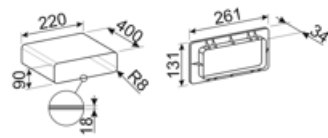

Kompatibela Tillbehör

CON60H

Platt kanalanslutning för rör på 220 x 60 mm. Hjälper att ansluta fler rör i kitet KITEHOB4

CON90H

Anslutning för rektangulära rör med en höjd på 90 mm. Utvändigt storlek 227 x 94 x 63 mm, invändigt 223 x 90 x 63 mm