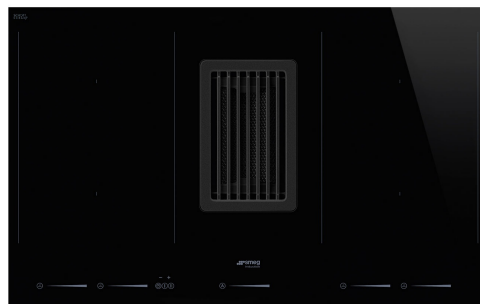

HOB682D1

משפחת מוצרים	כיריים
סוג התקנה	פרופיל נמוך במיוחד או צמוד
מידות	80 cm
אספקת חשמל	חשמלי
סוג	אינדוקציה עם קולט אדים משולב
הוצאה	הוצאה
בקרה אלקטרונית	כן
קוד EAN	8017709298685
קטגוריית יעילות אנרגטית (EEC)	A+++

אסתטיקה

סדרה עיצובית	Universale
צבע	שחור
גימור	זכוכית
חומר	זכוכית
סוג זכוכית	קרמי
שפת זכוכית	שוליים ישרים
מעמדי מחבתות	ברזל יצוק
סוג הגדרת בקרות	מולטי-סליידר
מחווון	כן
מיקום כפתורי בקרה	קדמית
צבע הדפסת רשת	אפור