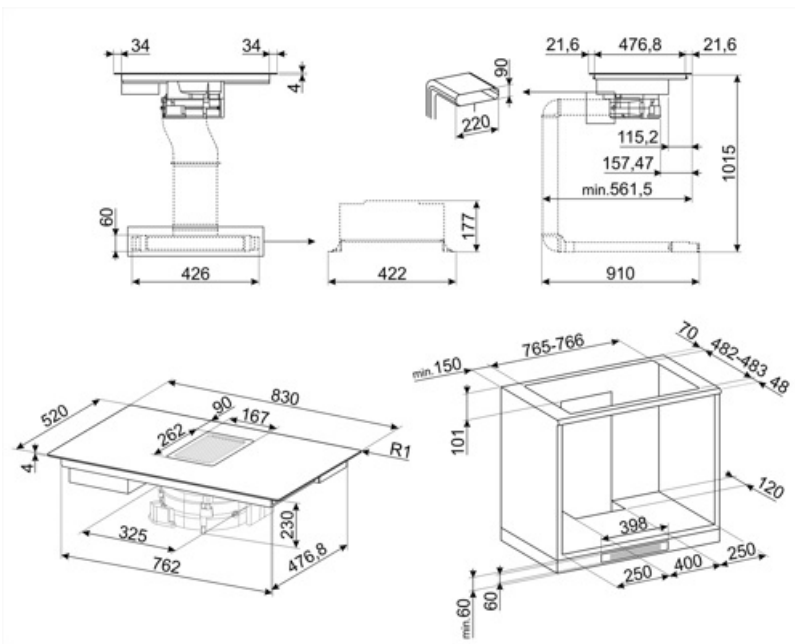

Gruppo specifico per sottofamiglia piani con cappa integrata

קצב הוצאה IEC 61591	475 m³/h
רמת רעש IEC 60704-2-13	64 dBA
לחץ	545 Pa
הספק	115 W

Gruppo specifico per sottofamiglia piani con cappa integrata

קצב הוצאה IEC 61591	505 m³/h
רמת רעש IEC 60704-2-13	65 dBA
לחץ	550 Pa
הספק	125 W

Gruppo specifico per famiglia cappe.

קצב הוצאה (IEC 61591)	550 m³/h
רמת רעש IEC 60704-2-13	66 dBA
לחץ	555 Pa
הספק	140 W

Gruppo specifico per sottofamiglia piani con cappa integrata

קצב הוצאה IEC 61591	700 m³/h
רמת רעש IEC 60704-2-13	72 dBA
לחץ	560 Pa
הספק	220 W