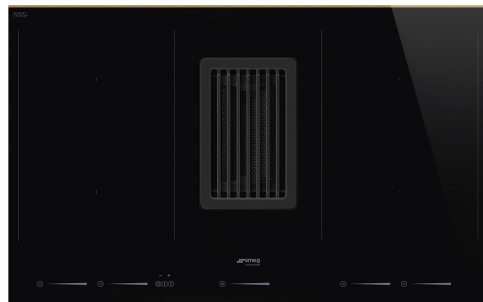

HOB682R1

Tuoteryhmä	Keittotaso
Kalusteeseen sijoitettava	Vakio
Mitat	80 cm
Virtalähde	Sähkö
Tyyppi	Induktio, sisäänrakennettu liesituuletin
Tiivistys	Poisto
Elektroninen säätö	Kyllä
EAN-koodi	8017709298692
Energiatohokkuusluokka	A+++

Estetiikka

Estetiikka	Dolce Stil Novo
Väri	Musta
Pinnan viimeistely	Lasi
Materiaali	Lasi
Glass type	Keraaminen
Lasireuna	Suora reuna
Kehys	Kyllä
Kehyksen väri	Kupari
Keittoastioiden tuet	Valurauta
Säätimien tyyppi	Multi Slider
Liukukiskot	Kyllä
Säätönappien sijainti	Etuosa
Logo	Silkkipainettu
Väri	Harmaa