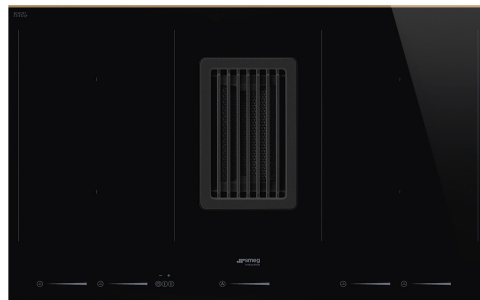

HOB682R1

משפחת מוצרים

סוג התקנה

מידות

אספקת חשמל

סוג

הוצאה

בקרה אלקטרונית

קוד EAN

קטגוריית יעילות אנרגטית (EEC)

כיריים

מסורתי

80 cm

חשמלי

אינדוקציה עם קולט אדים משולב

הוצאה

כן

8017709298692

A+++

אסתטיקה

סדרה עיצובית

צבע

גימור

חומר

סוג זכוכית

שפת זכוכית

מסגרת

צבע מסגרת

מעמדי מחבתות

סוג הגדרת בקרות

מחונן

מיקום כפתורי בקרה

לוגו

צבע הדפסת רשת

Dolce Stil Novo

שחור

זכוכית

זכוכית

קרמי

שוליים ישרים

כן

נחושת

ברזל יצוק

מולטי-סליידר

כן

קדמית

מסך משי

אפור

תוכנית / פונקציות

מס' אזורי בישול אינדוקציה

4

אפשרויות הגדרת זמן

Spegnimento automatico

מס' אזורי בישול עם בוסטר

4

מס' אזורי גמישים

2

מתג הפעלה/כיבוי עיקרי

כן

רמות עוצמה

9

מספר אזורי בישול

2