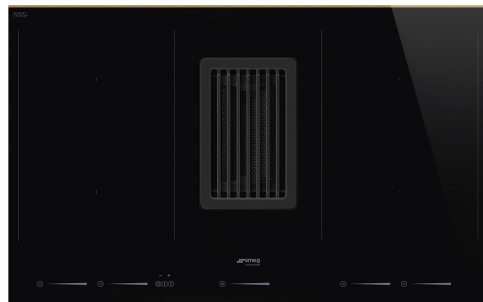

HOB682R1

Produktgruppe	Platetopp
Type innbygging	Standard
Mål	80 cm
Strømtilførsel	Elektrisk
Type	Induksjonstoppe med integrert ventilator
Uttrekking	Utdrivning
Elektronisk kontroll	Ja
EAN-kode	8017709298692
Energi effektivitets klasse (EEC)	A+++

Estetisk linje

Estetikk	Dolce Stil Novo
Farge	Sort
Finish	Glass
Materiale	Glass
Glass Type	Keramisk
Glasskant	Rett kant
Ramme	Ja
Rammefarge	Kobber
Panne stativ	Støpejern
Type kontroll innstilling	Multi Slider
Skyvebryter	Ja
Kontrollknapp funksjon	Foran
Logo	Silketrykk
Serigrafi farge	Grå

Program / funksjoner

Antall induksjonstilberedningssoner	4
Tidsinnstillingsalternativer	Automatisk avstenging
Antall ekstra hurtige tilberedningssoner	4
Antall multisoner	2
Av/på-hovedbryter	Ja
Effektnivåer	9
Antall tilberedningssoner	2