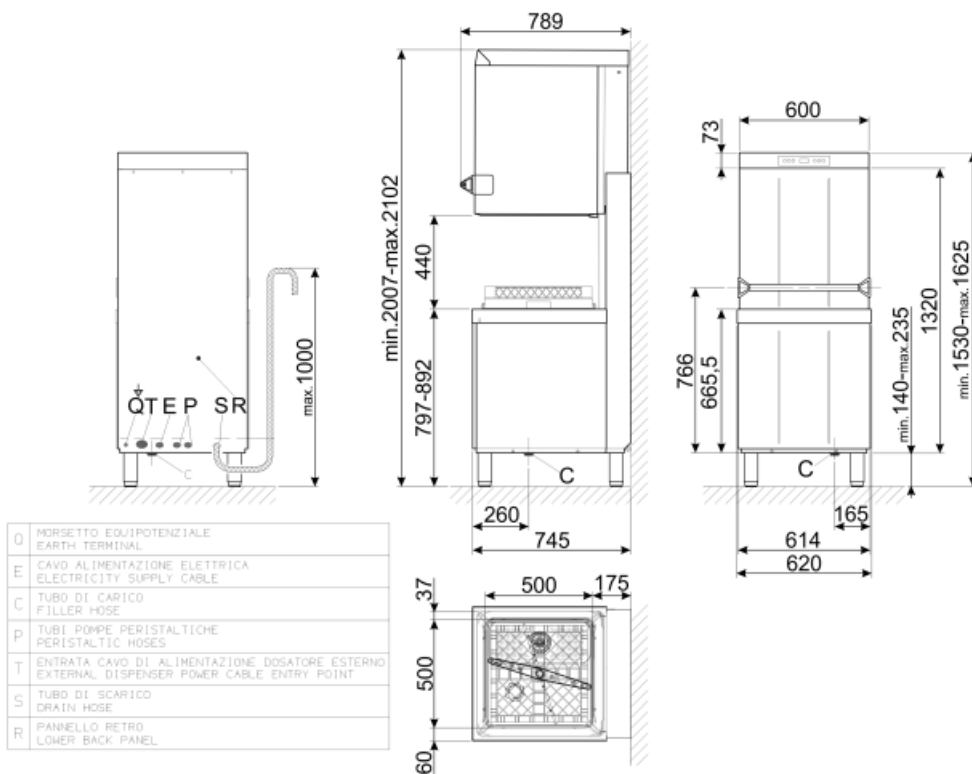

Термостоп бойлера	Да	Возможность мытья противней	GN1/1 530X325 мм
Плавный старт	Да	Диаметр заливного шланга	16 мм
Режим Stand-by	Да	Диаметр сливного шланга	21,5 мм
Автоматический старт	Да, по умолчанию выключено	Длина шланга моющего средства (красный)	2,2 м
Загрузка моющего средства	1,5 л/ч	Длина шланга ополаскивающего средства (синий)	2,2 м

Аксессуары в комплекте

Кассета для тарелок	PB50D01	Заливной шланг	Да - 3,0 м
Корзина для столовых приборов	PHOOS02	Сливной шланг	Да - 2,0 м
Кассета с плоским дном	PB50G02