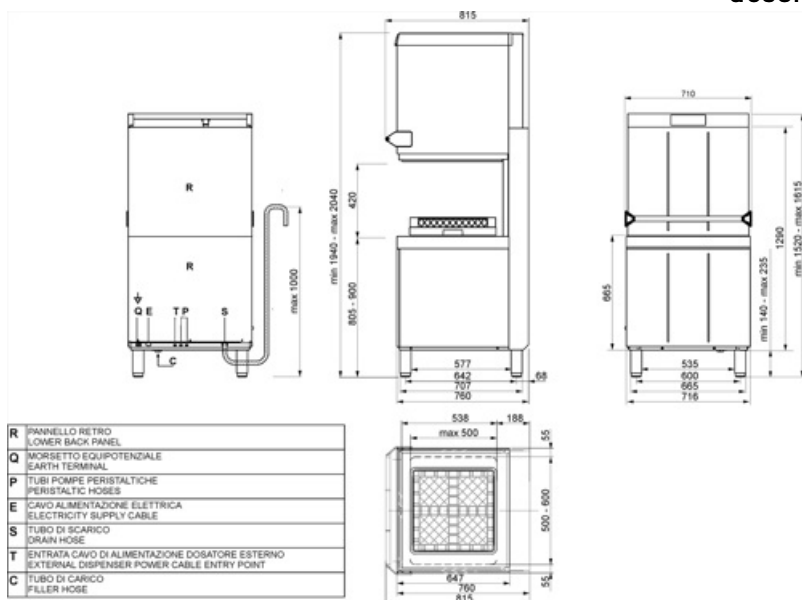

## Konstruksjon

Tank	Dyp furet	Hette	Doble vegger
Konstruksjon	Dobbel vegg	Filter	5-steps filtersystem
Tank materiale	Rustfritt stål	Tank Volum	22 l
Panel bak	Rustfritt stål	Koke volum	8 l
Øvre vaskesystem	One washing and one split rinse spray arms, stainless steel	Beskyttelsesklasse	IPX4
Nedre vaskesystem	One washing and one split rinse spray arms, stainless steel	Justerbare føtter	Ja
Tank filter	Rustfritt stål	Brukbar belastningshøyde	1000 mm

## Tekniske egenskaper

Trays washing option	Ja	Maks vannhardhet	12°f - 7°dH
Tank heating element power	2200 W	Inngang vann	kald 15°C
Boiler heating element power	9000 W	Peristaltiske skylledoser	Ja, manuell
Washing pump power	730 W	Peristaltiske skylledoser	Ja, manuell
Uteblivelse kontakt	9730 W	Dybde brukbar last	420 mm
Elektrisk tilkobling	3,2 l	Maksimal høyde med åpen hette	2102 mm
Inngang vann	8 °C	Produktmål BxDxH	716x760x1520 mm
Maks temperatur inntak vann	60 °C		

## Not included accessories

**WB50D01**

Trådkurv for 18 tallerkener og brett  
500X500