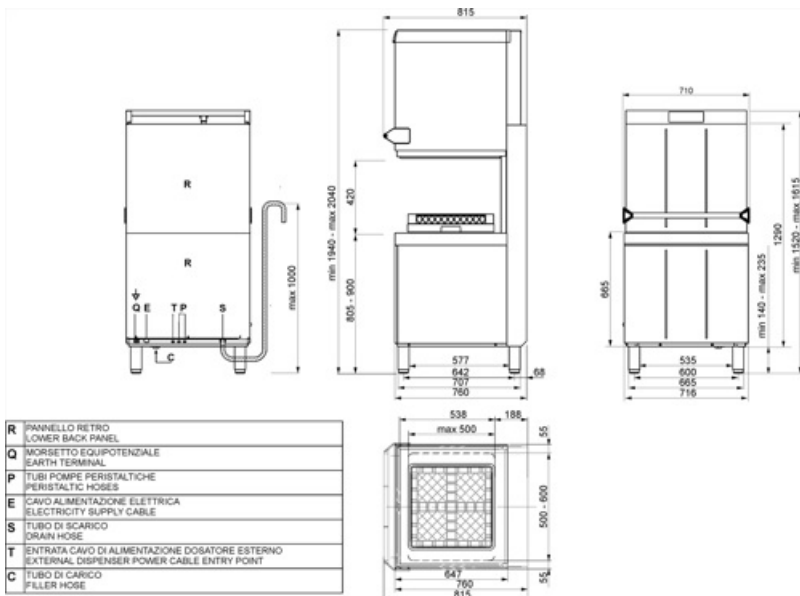

Boiler thermostat	Yes - default
Mjukstart	Ja
Stand by-system	Ja

Inkommande vattenrör diameter	16 mm
Diameter avloppsrör Röd	21,5 mm
Slang längd diskmedel Röd	2,2m
Slang längd torkmedel Blå	2,2m