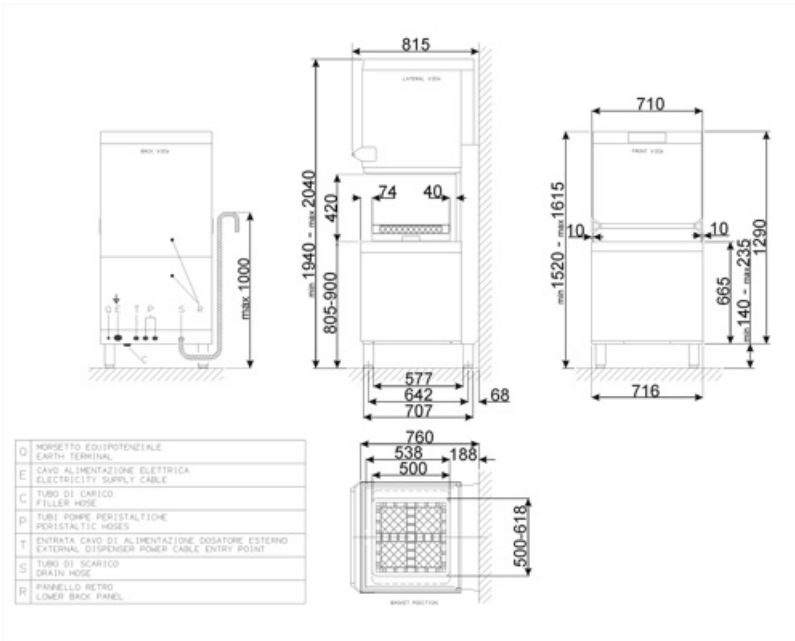

Peristalttinen tyhjennuspumppu

Kyllä, elektroniset säätimet

Veden osittainen vaihto säiliössä ja sisäänrakennettu tyhjennuspumppu

Kyllä

Kemikaalien taso

Kyllä, vaihtoehtoinen KITSONLIV

Vesiputken diametri Tyhjennysletkun halkaisija

16 mm

21,5 mm

Sisäänrakennettu vedenpehmittin

Kyllä

Peristalttinen pesuaineannostelija

Kyllä, manuaalinen

Boiler thermostat

Yes - default

Peristalttinen pesuaineannostelija

Kyllä, manuaalinen

Tank thermostat

Yes

Pehmeä käynnistys

Kyllä

Valmiustilan järjestelmä

Kyllä