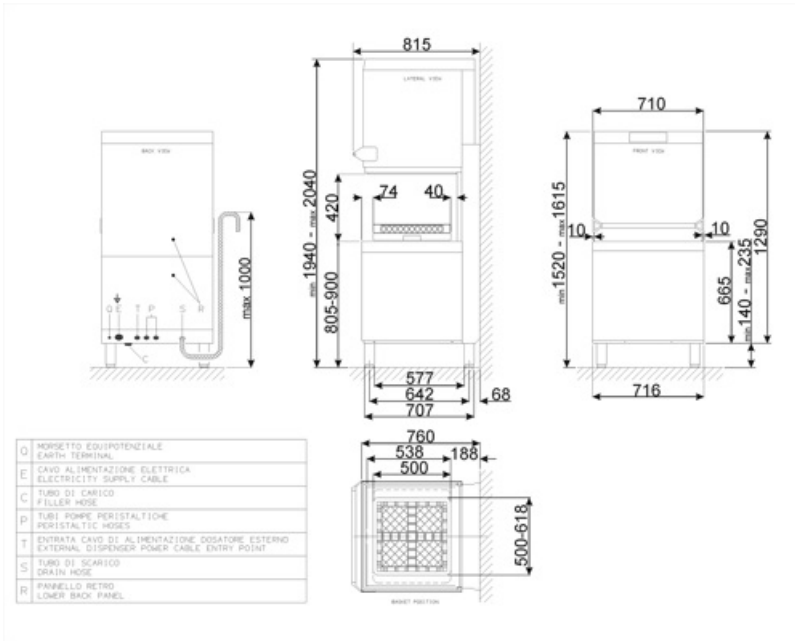

Boiler thermostat	Yes - default
Tank thermostat	Yes
Myk start	Ja
Standby-system	Ja

Vanntilførselsrør diameter	Si - 1,5m
Avløp tilførselsrør diameter	Si - 2m
Peristaltic detergent doser	Ja, manuell
Peristaltic detergent doser	Ja, manuell