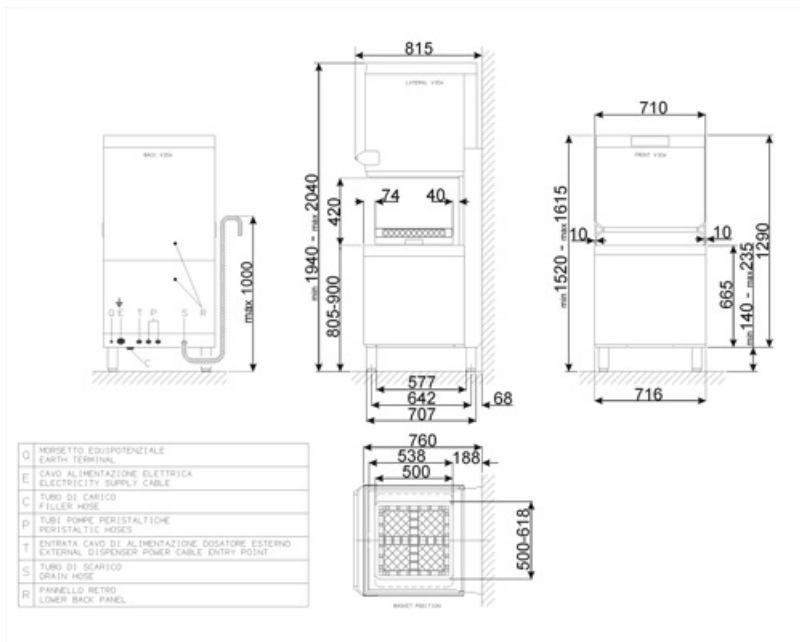

Ingebouwde waterontharder Ja
Boiler thermostop Yes - default
Tank thermostop Yes
Soft Start system Ja
Stand-by system Ja

Partial renewal of water in the tank and built-in drain pump Ja

Diameter toevoerslang Ja - 1,5m
Diameter afvoerslang Ja - 2,2m
Peristaltische zeppomp handmatig
Peristaltische zeppomp handmatig