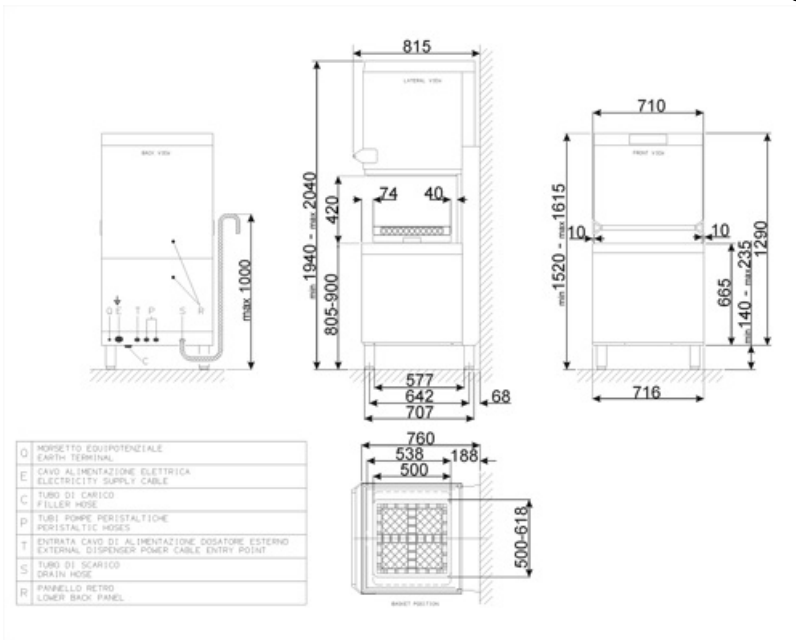

Bomba de drenagem	Sim	Início automático	Sim, desligado por definição
Doseador de detergente peristáltico	Controlo eletrónico	Contador de ciclos	Sim
Doseador de enxaguamento peristáltico	Controlo eletrónico	Break tank	Sim
Sonda de nível químico	Sim, opcional KITSONLIV	Renovação parcial da água na cuba e bomba de drenagem integrada	Sim
Amaciador automático incorporado	Sim	Diâmetro do tudo de abastecimento de água	DN15 - ½"
Boiler thermostop	Yes - default	Ø do tubo de drenagem	DN20-G 3/4"
Tank thermostop	Yes	Comprimento da mangueira de detergente (vermelha)	2,2m
Arranque suave	Sim	Comprimento da mangueira de enxaguamento (azul)	2,2m
Stand-by system	Sim