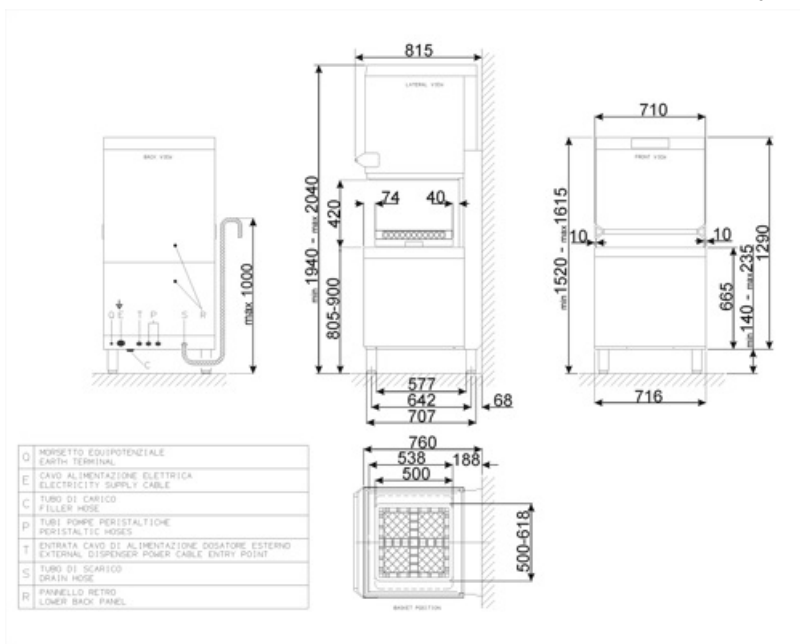

Inbyggd avhårdare	Ja
Boiler thermostat	Yes - default
Tank thermostat	Yes
Mjukstart	Ja
Stand by-system	Ja

Automatiskt delvis byte av vatten med hjälp av en avloppspump	Ja
Inkommande vattenrör diameter	16 mm
Diameter avloppsrör	21,5 mm
Slang längd diskmedel Röd	2,2m
Slang längd torkmedel Blå	2,2m