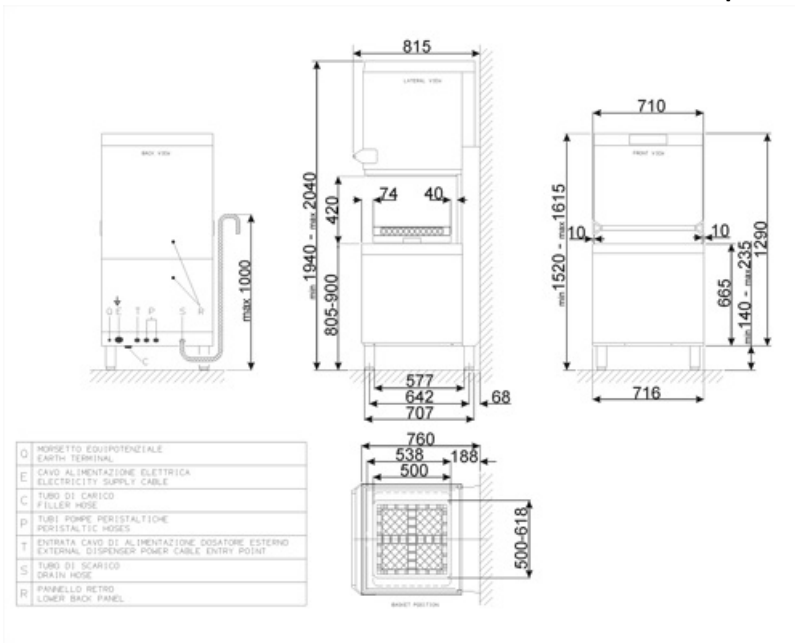

Peristalttinen tyhjennuspumppu

Kyllä, elektroniset säätimet

Veden osittainen vaihto säiliössä ja sisäänrakennettu tyhjennuspumppu

Kyllä

Kemikaalien taso

Kyllä, vaihtoehtoinen KITSONLIV

Vesiputken diametri Tyhjennysletkun halkaisija

16 mm
21,5 mm

Kemikaalien annostus

gr/lt

Peristalttinen pesuaineannostelija

Kyllä, manuaalinen

Boiler thermostat

Yes - default

Peristalttinen pesuaineannostelija

Kyllä, manuaalinen

Tank thermostat

Yes

Pehmeä käynnistys

Kyllä

Valmiustilan järjestelmä

Kyllä