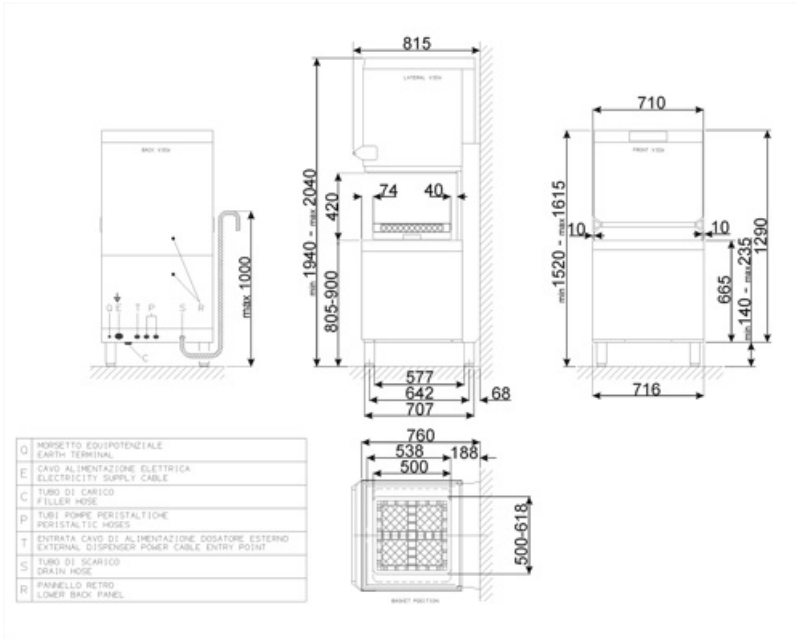

Boiler thermostat	Yes - default
Tank thermostat	Yes
Soft Start system	Ja
Stand-by system	Ja

Partial renewal of water in the tank and built-in drain pump Ja

Diameter toeverslang	Ja - 1,5m
Diameter afvoerslang	Ja - 2,2m
Peristaltische zeppomp	handmatig
Peristaltische zeppomp	handmatig