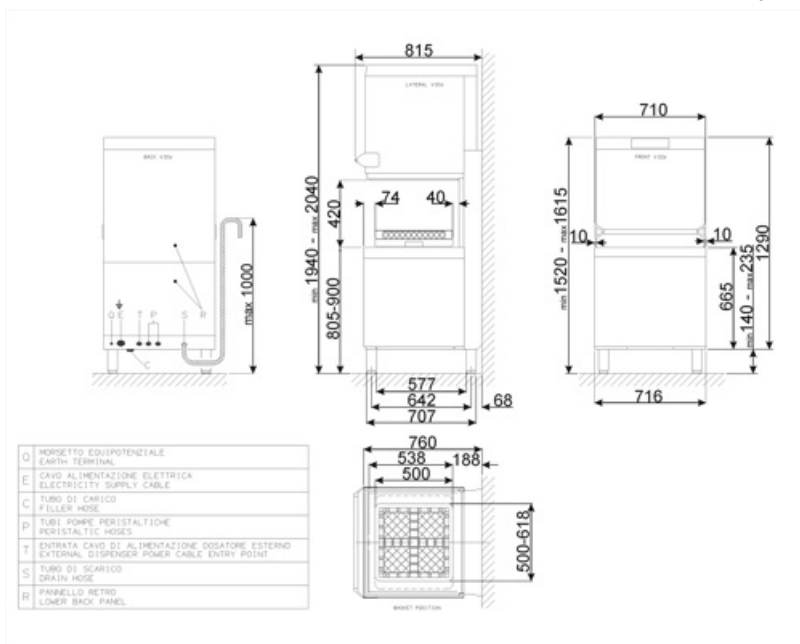

Kemdosing	gr/l
Boiler thermostat	Yes - default
Tank thermostat	Yes
Mjukstart	Ja
Stand by-system	Ja

Automatiskt delvis byte av vatten med hjälp av en avloppspump	Ja
Inkommande vattenrör diameter	16 mm
Diameter avloppsrör	21,5 mm
Slang längd diskmedel Röd	2,2m
Slang längd torkmedel Blå	2,2m