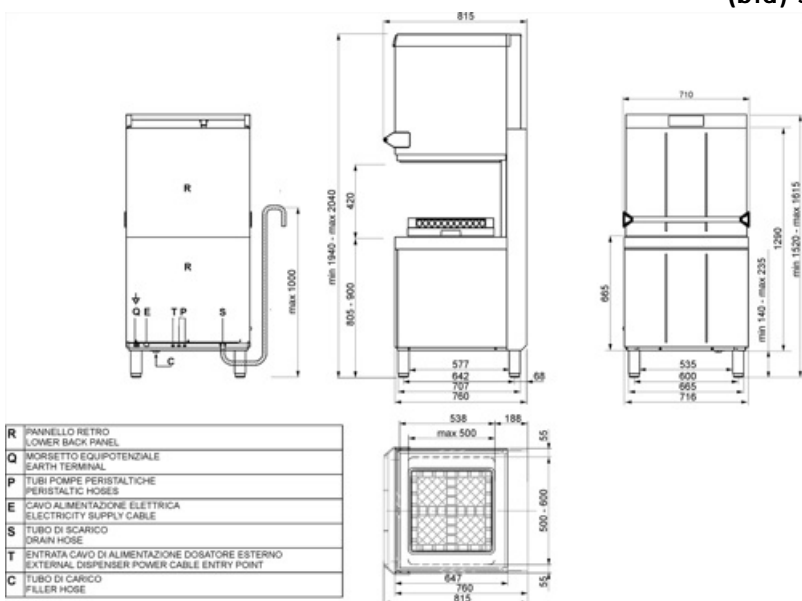

Peristaltisk doseringspumpe sæbe	Ja, elektronisk styring
Peristaltisk skylledoserer	Ja, elektronisk styring
Kemikalieniveau sonde	Ja, valgfri KITSONLIV
Boiler thermostat	Yes - default
Tank thermostat	Yes
Blød Start	Ja
Stand-by system	Ja

Break tank	Ja
Delvis fornyelse af vand i tanken og indbygget afløbspumpe	Ja
Vandtilførselsrør diameter	Ja - 1,5m
Afløb tilførselsrør diameter	Ja - 2m
Vaskemiddel (rød) slange længde	2,2m
Afspændingsmiddel (blå) slange længde	2,2m

R	PANNELLO RETRO LOWER BACK PANEL
Q	MORSETTO EQUIPOTENZIALE EARTH TERMINAL
P	TUBI POMPE PERISTALTICHE PERISTALTIC HOSES
E	CAVO ALIMENTAZIONE ELETTRICA ELECTRICITY SUPPLY CABLE
S	TUBO DI SCARICO DRAIN HOSE
T	ENTRATA CAVO DI ALIMENTAZIONE DOSATORE ESTERNO EXTERNAL DISPENSER POWER CABLE ENTRY POINT
C	TUBO DI CARICO FILLER HOSE