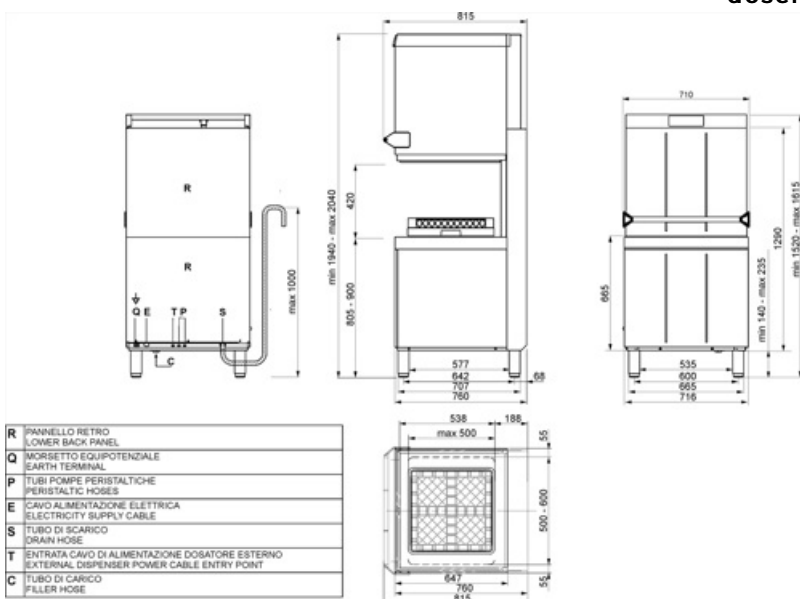

Peristaltic detergent doser	Ja, elektronisk kontroll	Beger tank	Ja
Peristaltiske skylledoser	Ja, elektronisk kontroll	Delvis utskifting av vann i tank og innebygget drenspumpe	Ja
Kjemikalier nivå sonde	Ja, valgfritt KITSONLIV	Vanntilførselsrør diameter	Si - 1,5m
Boiler thermostat	Yes - default	Avløp tilførselsrør diameter	Si - 2m
Tank thermostat	Yes	Peristaltic detergent doser	Ja, manuell
Myk start	Ja	Peristaltic detergent doser	Ja, manuell
Standby-system	Ja