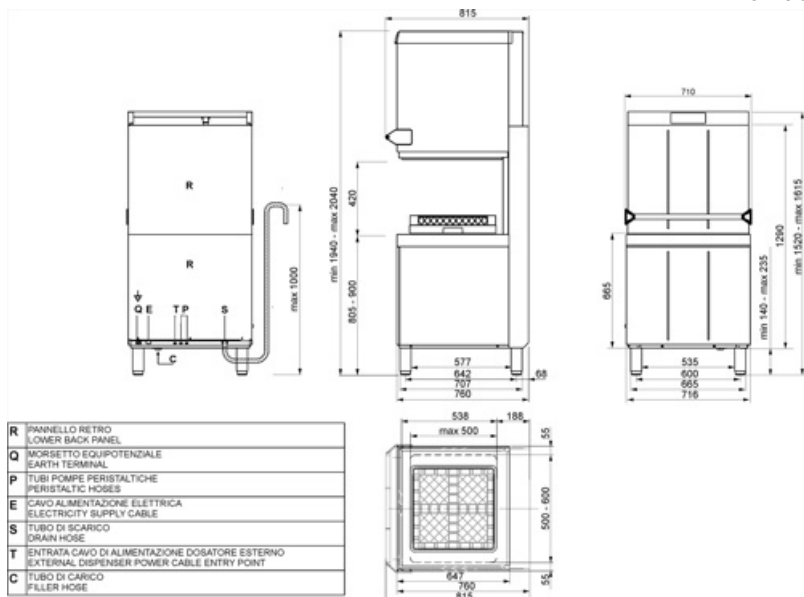

Tank thermostop Yes
Soft Start system Ja
Stand-by system Ja

Partial renewal of water in the tank and built-in drain pump Ja

Diameter toevoerslang Ja - 1,5m
Diameter afvoerslang Ja - 2,2m
Peristaltische zeppomp handmatig
Peristaltische zeppomp handmatig