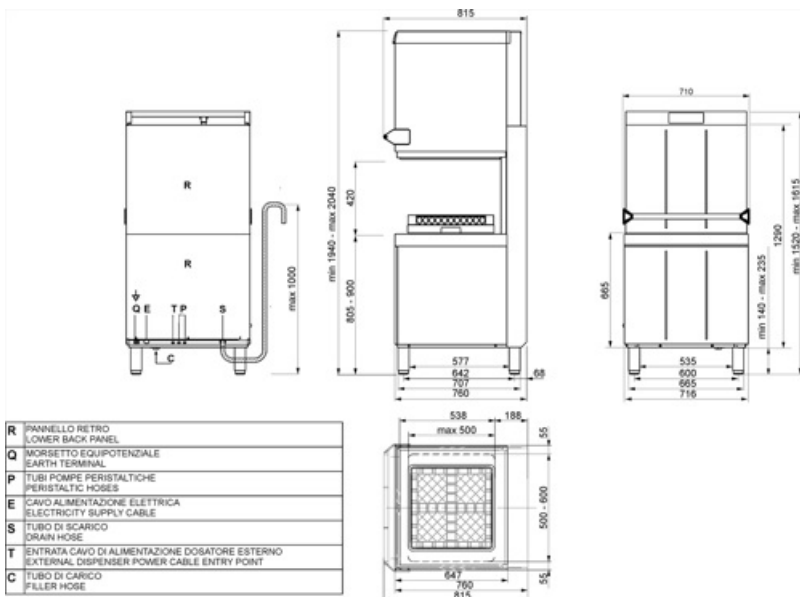

Peristaltisk diskmedelsdosering	Ja, elektronisk kontroll	Break tank	Ja
Peristaltisk torkmedelsdosering	Ja, elektronisk kontroll	Automatiskt delvis byte av vatten med hjälp av en avloppspump	Ja
Kemgivare	Ja, tillbehör KITSONLIV	Inkommande vattenrör diameter	16 mm
Boiler termostop	Yes - default	Diameter avloppsrör	21,5 mm
Tank termostop	Yes	Slang längd diskmedel Röd	2,2m
Mjukstart	Ja	Slang längd torkmedel Blå	2,2m
Stand by-system	Ja