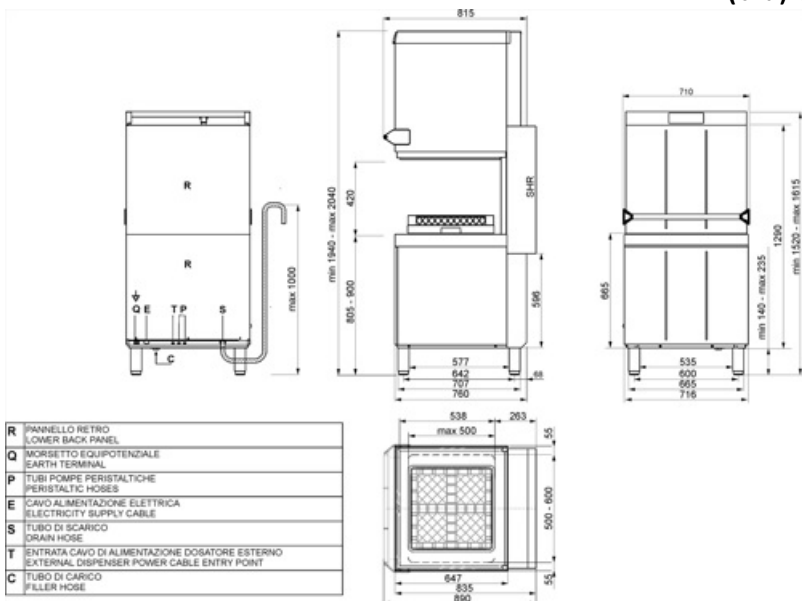

Peristaltisk skyledoserer	Ja, elektronisk styring
Kemikalieniveau sonde	Ja, valgfri KITSONLIV
Kemikaliedosering	gr/lt
Boiler thermostat	Yes - default
Blød Start	Ja
Stand-by system	Ja

Delvis fornyelse af vand i tanken og indbygget afløbspumpe Ja

Vandtilførselsrør diameter	Ja - 1,5m
Afløb tilførselsrør diameter	Ja - 2m
Vaskemiddel (rød) slange længde	2,2m
Afspændingsmiddel (blå) slange længde	2,2m