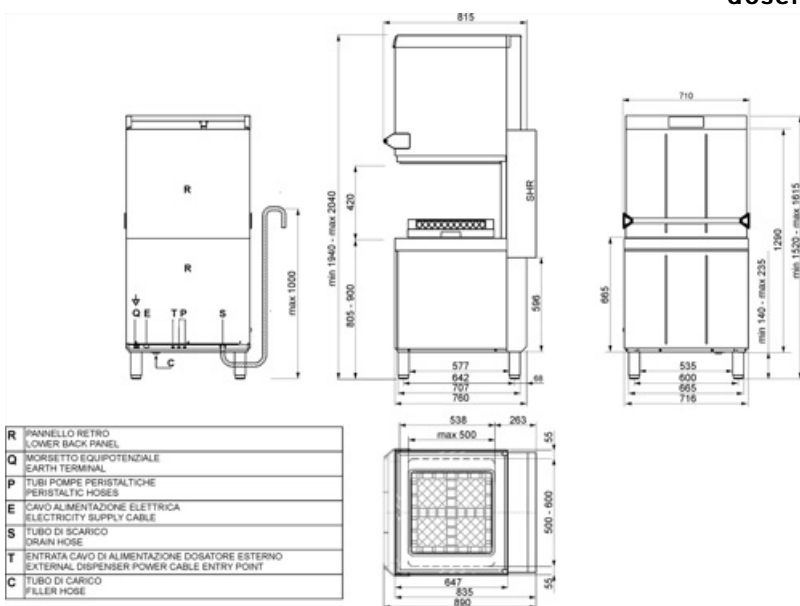

Peristaltiske skylledoser Ja, elektronisk kontroll

Kjemikalier nivå sonde Ja, valgfritt KITSONLIV

Dosering kjemikalier gr / lt

Boiler thermostat Yes - default

Myk start Ja

Standby-system Ja

Delvis utskifting av vann i tank og innebygget drens-pumpe Ja

Vanntilførselsrør diameter Si - 1,5m

Avløp tilførselsrør diameter Si - 2m

Peristaltic detergent doser Ja, manuell

Peristaltic detergent doser Ja, manuell