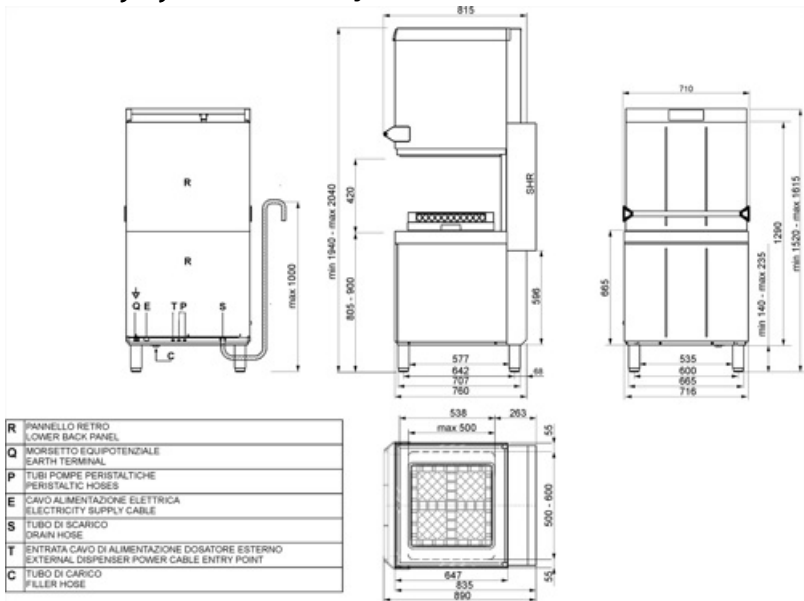

Stand-by system

Ja

Peristaltische zeppomp handmatig