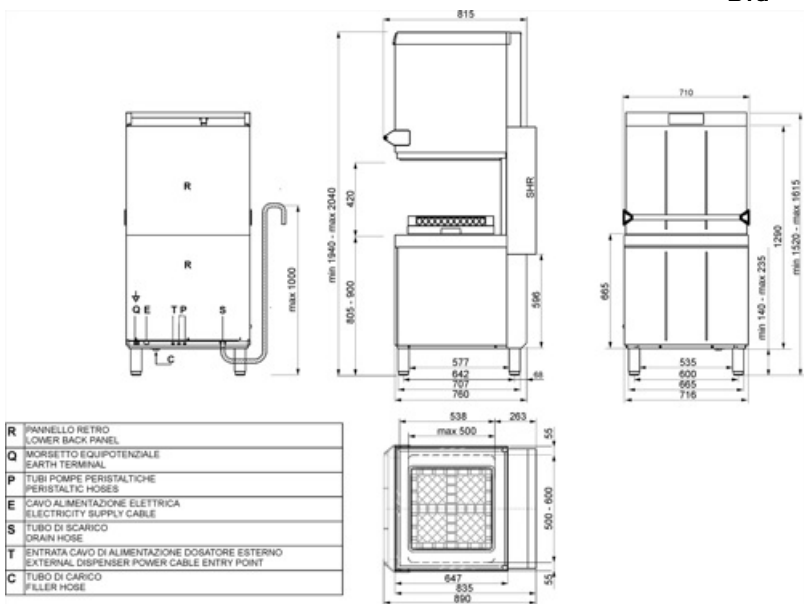

Mjukstart

Ja

Slang längd diskmedel Röd 2,2m

Stand by-system

Ja

Slang längd torkmedel Blå 2,2m

Tillbehör ingår ej

WT51200SL8
Inmatningsbänk vänster sida 1 200 mm