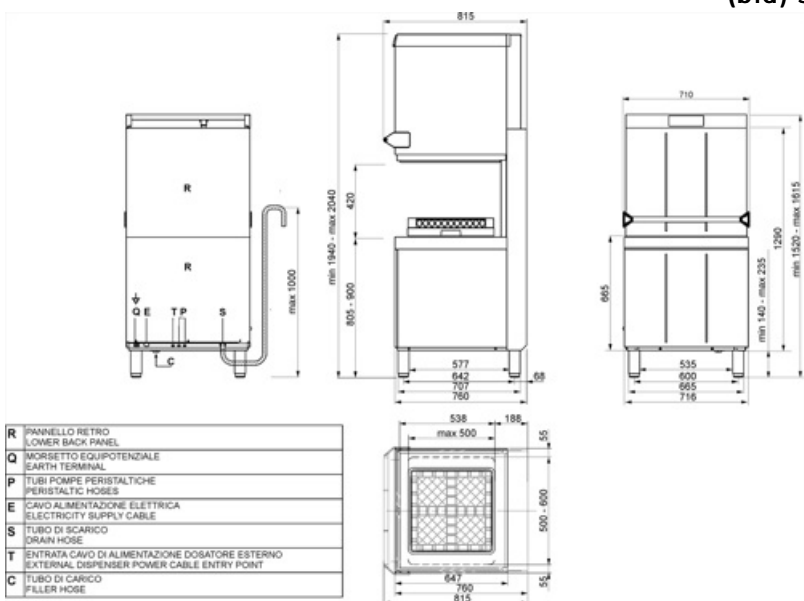

Peristaltisk skylledoserer	Ja, elektronisk styring
Kemikalieniveau sonde	Ja, valgfri KITSONLIV
Integreret skyllemiddel	Ja
Boiler thermostat	Yes - default
Tank thermostat	Yes
Blød Start	Ja
Stand-by system	Ja

Break tank	Ja
Delvis fornyelse af vand i tanken og indbygget afløbspumpe	Ja
Vandtilførselsrør diameter	Ja - 1,5m
Afløb tilførselsrør diameter	Ja - 2m
Vaskemiddel (rød) slange længde	2,2m
Afspændingsmiddel (blå) slange længde	2,2m