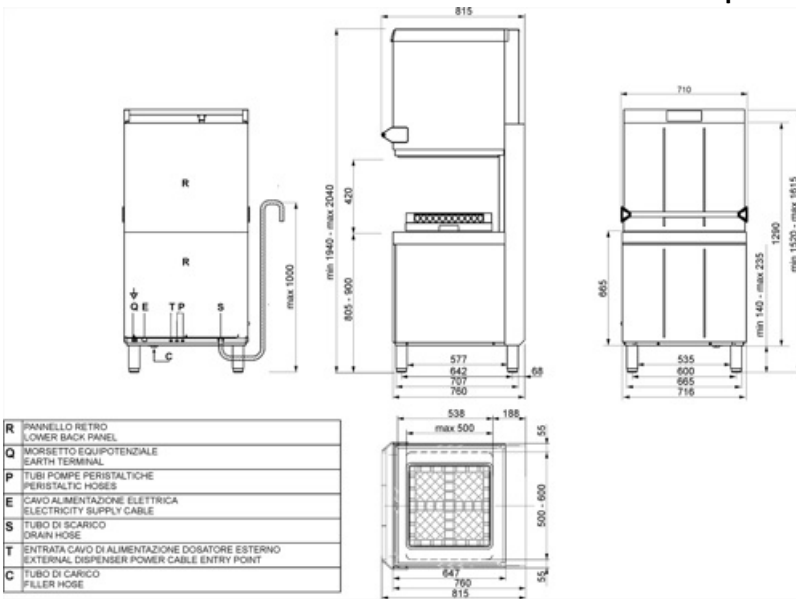

Peristalttinen pesuaineannostelija	Kyllä, elektroniset säätimet	Automaattinen käynnistys	Kyllä, oletustila OFF
Peristalttinen tyhjennuspumppu	Kyllä, elektroniset säätimet	Jaksolaskuri	Kyllä
Kemikaalien taso	Kyllä, vaihtoehtoinen KITSONLIV	Säiliö	Kyllä
Sisäänrakennettu vedenpehmenin	Kyllä	Veden osittainen vaihto säiliössä ja sisäänrakennettu tyhjennuspumppu	Kyllä
Boiler thermostat	Yes - default	Vesiputken diametri	16 mm
Tank thermostat	Yes	Tyhjennysletkun halkaisija	21,5 mm
Pehmeä käynnistys	Kyllä	Peristalttinen pesuaineannostelija	Kyllä, manuaalinen
Valmiustilan järjestelmä	Kyllä	Peristalttinen pesuaineannostelija	Kyllä, manuaalinen