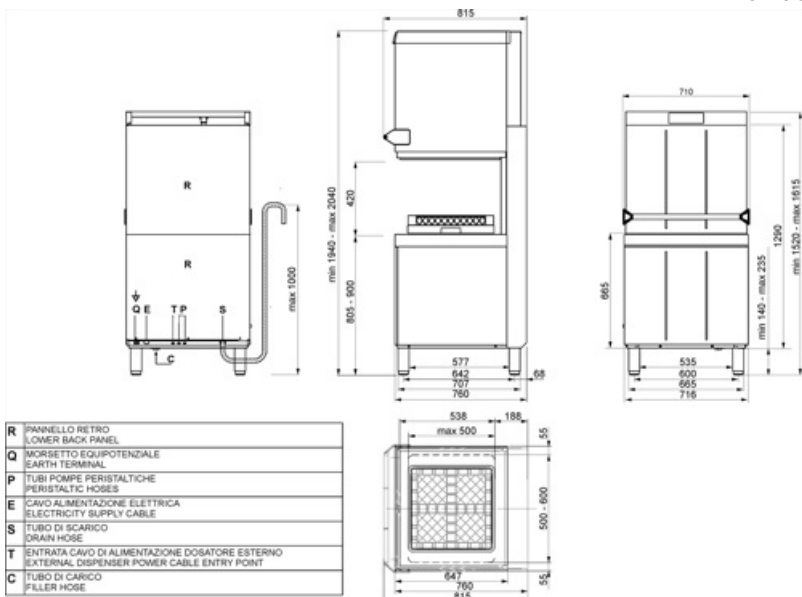

Ingebouwde waterontharder	Ja
Boiler thermostop	Yes - default
Tank thermostop	Yes
Soft Start system	Ja
Stand-by system	Ja

Partial renewal of water in the tank and built-in drain pump Ja

Diameter toevoerslang	Ja - 1,5m
Diameter afvoerslang	Ja - 2,2m
Peristaltische zeppomp	handmatig
Peristaltische zeppomp	handmatig