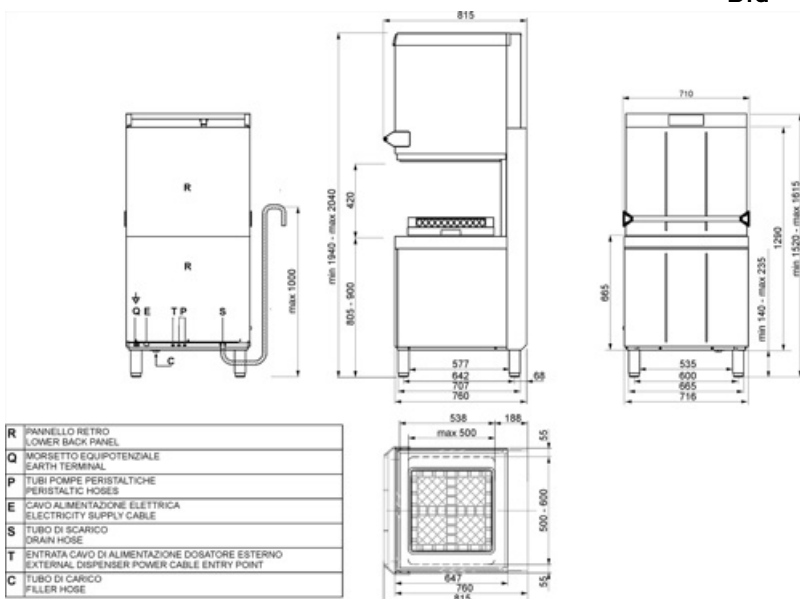

Peristaltisk diskmedelsdosering	Ja, elektronisk kontroll
Peristaltisk torkmedelsdosering	Ja, elektronisk kontroll
Kemgivare	Ja, tillbehör KITSONLIV
Inbyggd avhårdare	Ja
Boiler termostop	Yes - default
Tank termostop	Yes
Mjukstart	Ja
Stand by-system	Ja

Räknare antal diskar	Ja
Break tank	Ja
Automatiskt delvis byte av vatten med hjälp av en avloppspump	Ja
Inkommande vattenrör diameter	16 mm
Diameter avloppsrör	21,5 mm
Slang längd diskmedel Röd	2,2m
Slang längd torkmedel Blå	2,2m