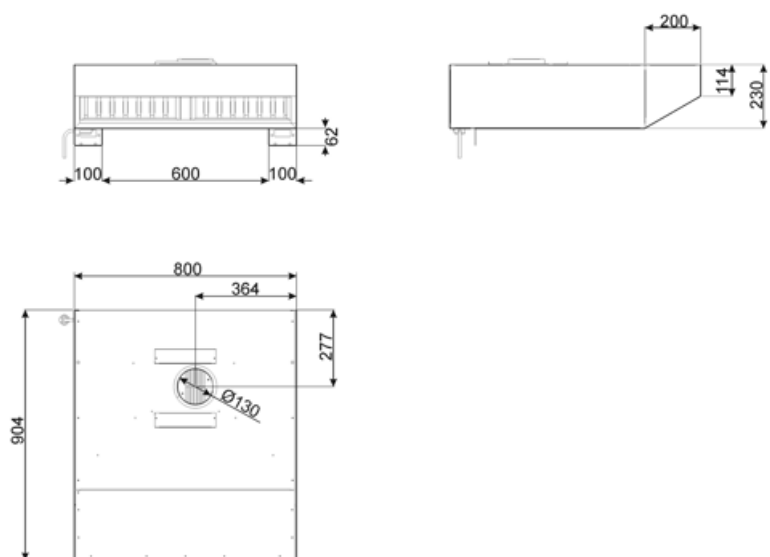

## Логистическая информация

**Международный артикул (EAN-код)**

8017709262778

**Вес нетто (кг)**

50,000 kg

**Вес нетто**

45,000 kg