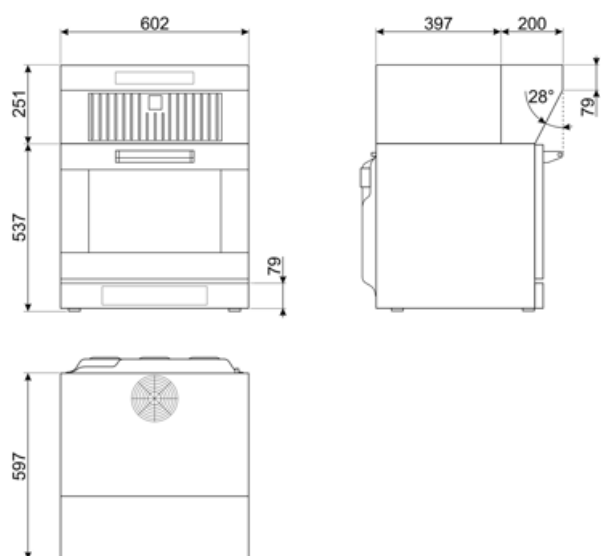

Informations logistiques

Code EAN	8017709305956	Net weight	11,700 kg
Packed product dimensions (WxDxH)	602x597x251 mm	Gross weight	14,130 kg

Accessoires Compatibles

FLT6

Filtre charbon pour recyclage intérieur
rond Kit 2 pièces