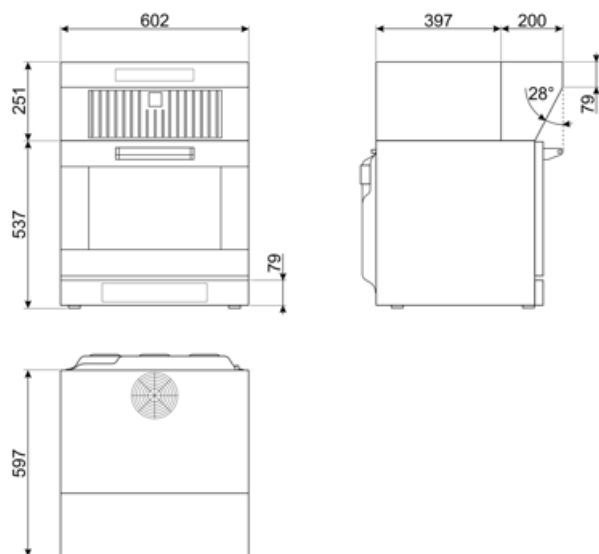

## Caratteristiche Tecniche

N° di luci	1	Filtri carbone	Sì
Tipo di Luce	LED	N° di filtri	1
Potenza luce	1,1 W	Indicatore cambio filtri	Sì
Intensità luce regolabile	Sì	Diametro imbocco motore	150 mm
Capacità massima d'aspirazione in modalità libera (P0)	670 m³/h	Valvola di non ritorno	Sì
Filtri antigrasso	Buffe	Temperatura di Colore della luce (K)	4000 K
Potenza motore	230 W		

## Informazioni Logistiche

Codice EAN 8017709305956  
Dimensioni del prodotto  
imballato (LxPxH) 602x597x251 mm

Peso netto 11.700 kg  
Peso lordo 14.130 kg