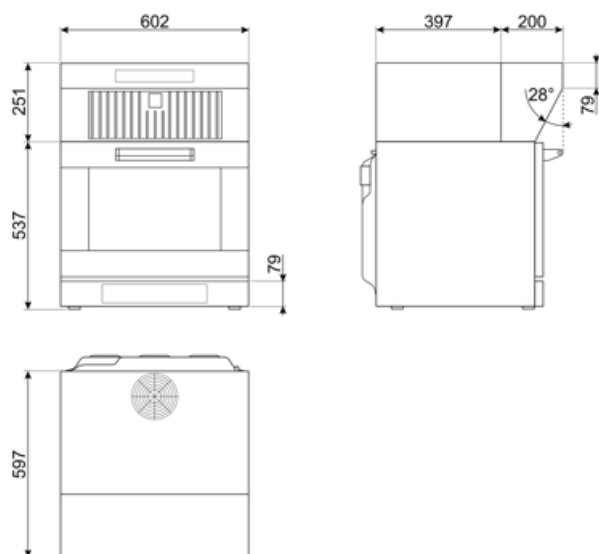

Specyfikacja techniczna

Liczba źródeł oświetlenia	1	Filtry węglowe w komplecie	Tak
Rodzaj oświetlenia	LED	Liczba filtrów	1
Moc oświetlenia	1,1 W	Wskaźnik zabrudzenia filtra węglowego	Tak
Regulacja natężenia oświetlenia	Tak	Średnica komina	150 mm
Maksymalna objętość	670 m ³ /h	Zawór zwrotny	Tak
Filtr przeciw tłuszczowy	Buffle	Skala koloru oświetlenia (K)	4000 K
Moc silnika	230 W		

Informacje logistyczne

Kod EAN	8017709305956	Net weight	11.700 kg
Wymiary zapakowanego produktu SxGxW	602x597x251 mm	Gross weigh	14.130 kg

Kompatybilne Akcesoria

FLT6

Okrągłe filtry węglowe (2 sztuki)

KITCMNKVX