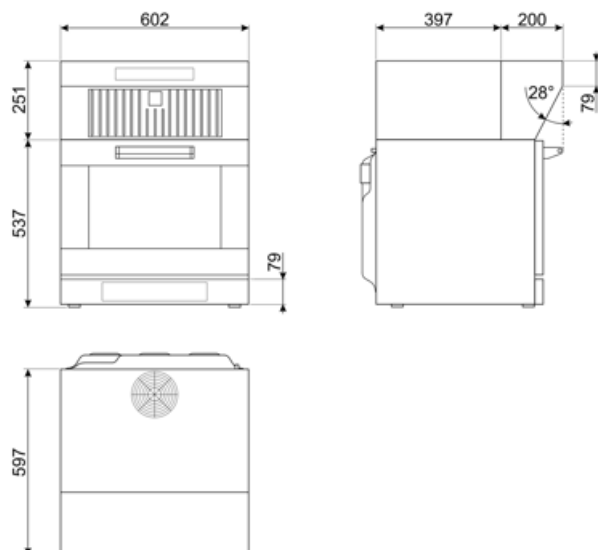

Технические характеристики

Количество ламп подсветки	1	Угольный фильтр в комплекте	Да
Тип подсветки	Светодиодный	Количество фильтров	1
Мощность ламп подсветки	1,1 Вт	Индикатор загрязнения угольного фильтра	Да
Регулирование интенсивности освещения	Да	Диаметр воздуховода	150 мм
Максимальная производительность	670 м ³ /ч	Обратный клапан	Да
Жироулавливающие фильтры	Лабиринтные	Шкала цветовой температуры света (°К)	4000 К
Мощность мотора	230 Вт		

Электрическое подключение

Номинальная мощность 232 Вт
Напряжение 220-240 В

Частота тока 50-60 Гц
Длина электрического кабеля 1500 мм

Логистическая информация

Международный артикул (EAN-код) 8017709305956
Габариты упакованного продукта (ШхГхВ) 602x597x251 mm