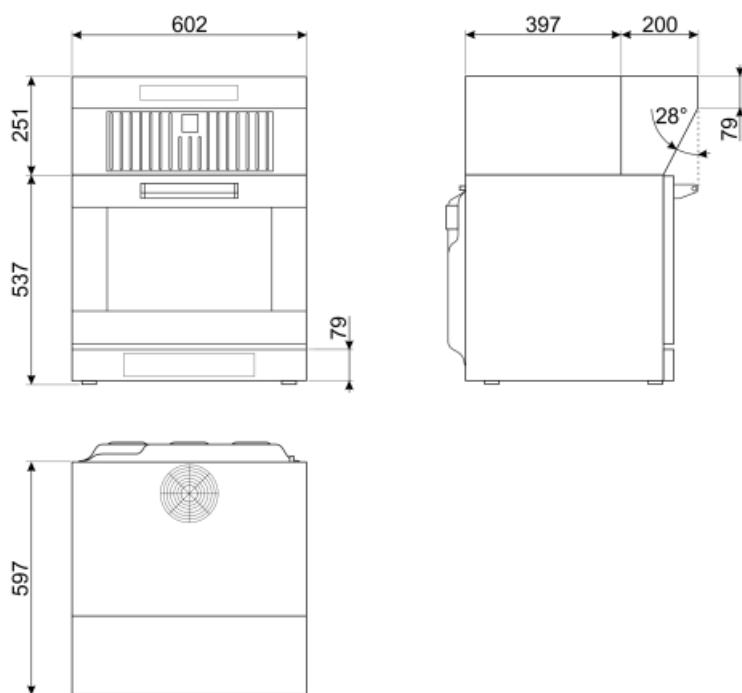

Регулирование интенсивности освещения	Да	Индикатор загрязнения угольного фильтра	Да
Шкала цветовой температуры света (°K)	4000 °K	Диаметр воздуховода	150 мм
Максимальная производительность	670 м³/ч	Обратный клапан	Да
Мощность мотора	230 Вт		

Электрическое подключение

Номинальная мощность	232 Вт	Частота тока	50-60 Гц
Напряжение	220-240 В	Длина электрического кабеля	1500 мм