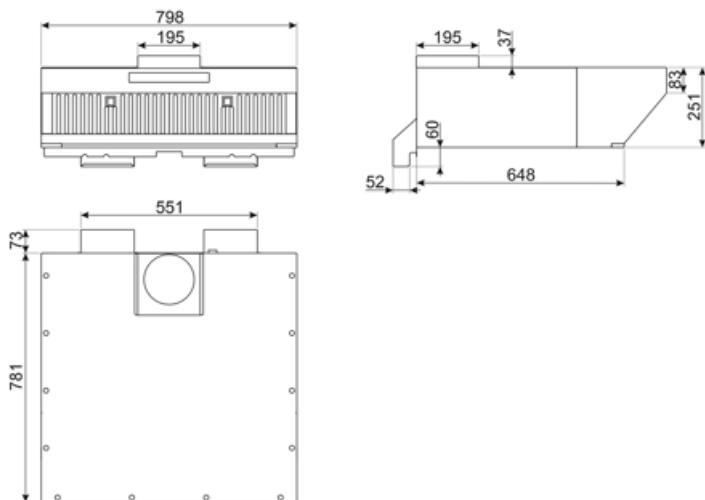

K4610X

Famille	Hotte
Famille	Hotte
Type de hotte	Montée sur le four
Design	Design incliné
Design	Pyramidale
Type d'aspiration	Recyclage
Contrôle électronique	oui
Compatible avec	Fours à convection 600x400mm - GN1/1; Fours combinés 5 GN1/1
Matériau	Inox
Type d'inox	Brillant
Largeur hotte	80 cm

Raccordement électrique

Tension	220-240 V	Longueur du câble d'alimentation	1500 mm
Fréquence	50-60 Hz		

Informations logistiques

Code EAN	8017709314446	Net weight	19,810 kg
Packed product dimensions (WxDxH)	798x854x251 mm	Gross weigh	24,230 kg