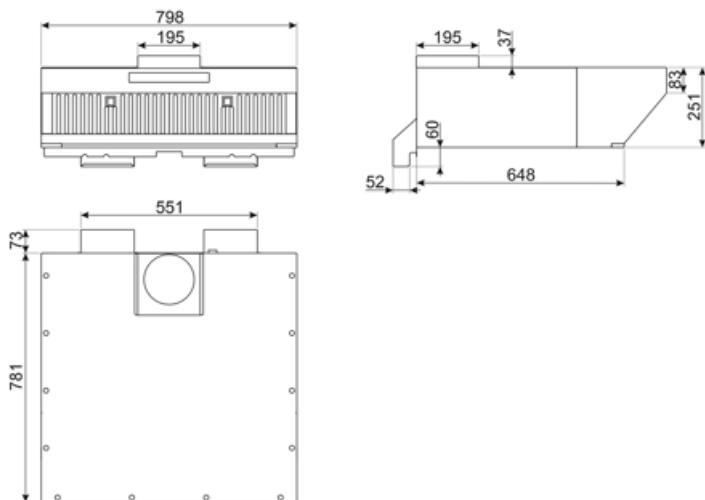

K4610X

Famille	Hotte
Famille	Hotte
Type de hotte	Montée sur le four
Design	Design incliné
Design	Pyramidale
Type d'aspiration	Recyclage
Contrôle électronique	oui
Compatible avec	Fours à convection 600x400mm - GN1/1; Fours combinés 5 GN1/1
Matériau	Inox
Type d'inox	Brillant
Largeur hotte	80 cm

Raccordement électrique

Tension	220-240 V	Longueur du câble d'alimentation	1500 mm
Fréquence	50-60 Hz		

Informations logistiques

Code EAN	8017709314446	Net weight	19.810 kg
Packed product dimensions (WxDxH)	798x854x251 mm	Gross weight	24.230 kg