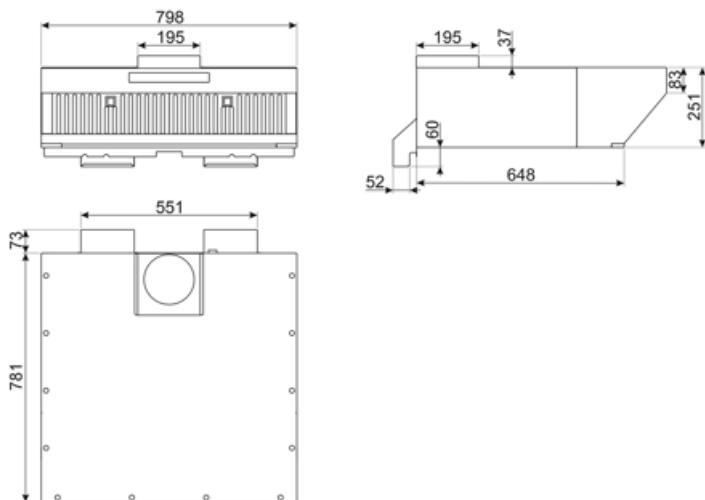

# K4610X

Famille	Hotte
Famille	Hotte
Type de hotte	Montée sur le four
Design	Design incliné
Design	Pyramidale
Type d'aspiration	Recyclage
Contrôle électronique	oui
Compatible avec	Fours à convection 600x400mm - GN1/1; Fours combinés 5 GN1/1
Matériau	Inox
Type d'inox	Brillant
Largeur hotte	80 cm

## Informations logistiques

---

<b>Code EAN</b>	8017709314446	<b>Net weight</b>	19,810 kg
<b>Packed product dimensions (WxDxH)</b>	798x854x251 mm	<b>Gross weight</b>	24,230 kg

---