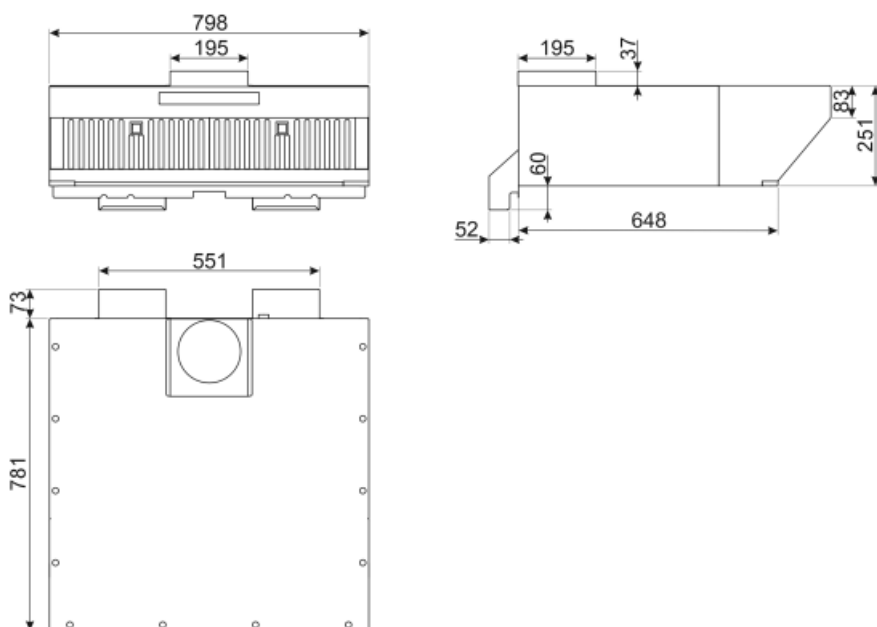

Регулирование интенсивности освещения	Да	Индикатор загрязнения угольного фильтра	Да
Шкала цветовой температуры света (°K)	4000 °K	Диаметр воздуховода	150 мм
Максимальная производительность	900 м³/ч	Обратный клапан	Да
Мощность мотора	330 Вт		

Электрическое подключение

Напряжение	220-240 В	Длина электрического кабеля	1500 мм
Частота тока	50-60 Гц