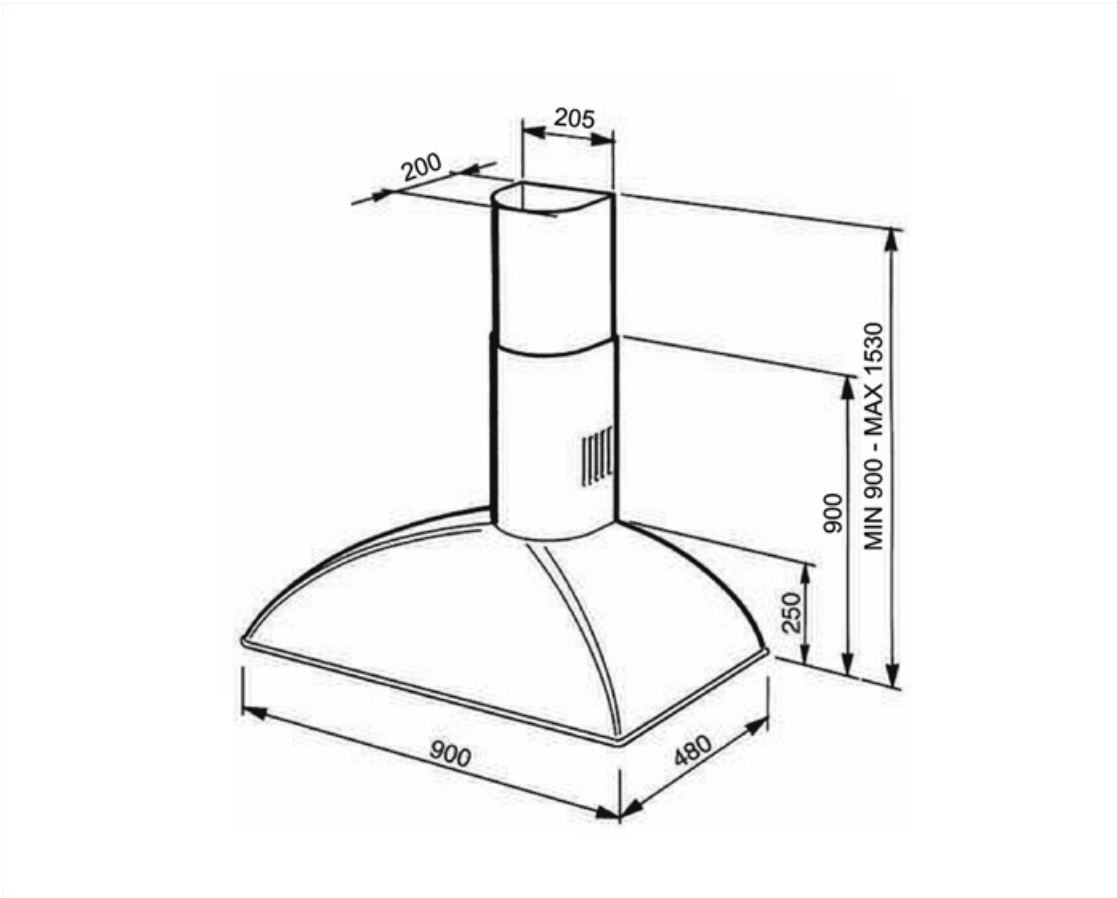

Hastighet 2	439	57
Hastighet 3	547	63
Intensiv hastighet	787	71

Kapasitets-/energetikett

Årlig Effektivt Forbruk (AEChood)	55 kWh/a	Airbourne akustisk A-veid lydeffektnivå Emission på minimum hastighet (SPEmin)	52 dBA
Energi effektivitets klasse (EEC)	A	Airbourne akustisk A-veid lydeffektnivå Emission på minimum hastighet (SPEmax)	63 dBA
Flytende Dynamisk Effektivitet (FDE)	31	Airbourne akustisk A-veid lydeffektnivå Emission på økende hastighet (SPEboost)	71 dBA
Flytende Dynamisk Effektivitet (FDEC)	A	Tidsøkning faktor (F)	0,9
Belysning Effektivitet (LE)	90,9 lux/W	Energi effektivitetsindeks for stekeovn 1	51,9
Belysning Effektivitet klasse (LEC)	A	Målt lufttrykk på beste effektssgrad (QBEP)	406 m³/h
Fett filtreringsutbytte (GFE)	80,1 %	Målt lufttrykk på beste effektssgrad (QBEP)	449 Pa
Fettfiltrering effektivitetsklasse (GFE)	C	Målt strøm på beste virkningsgrad	164 W
Luftflyt ved mininum fart (Qmin)	331 m³/h	Normal styrke på lyssystem (WI)	2 W
Luftmengde ved maksimal hastighet (Qmax)	547 m³/h	Gjennomsnittlig belysning av lyset på kokeflaten (emiddle)	200 lux
Luftmengde ved økt hastighet (Qboost)	788 m³/h	Lydstyrke nivå på høyeste styrke (Lwa)	63 dBA

Elektrisk tilkobling

Elektrisk tilkoblingseffekt	277 W	Frekvens	50-60 Hz
Spenning	220-240 V	Lengde på ledning	1000 mm

Også tilgjengelig

Andre tilgjengelige farger	Antrasitt	Andre tilgjengelige fargekoder	KA1VAE