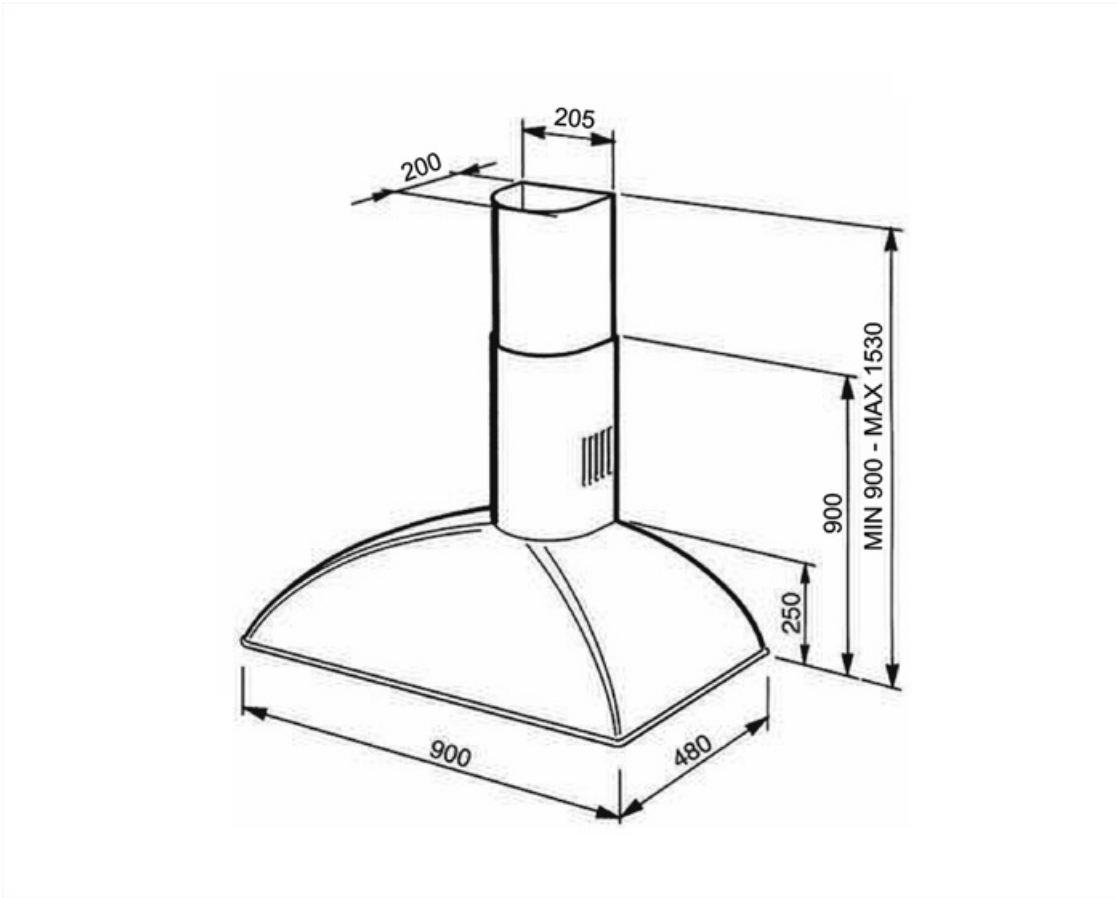

Snelheid 2	439	57
Snelheid 3	547	63
Snelheid Intensief	787	71

Prestaties / energielabel

Jaarlijks energieverbruik (AEChood) 55 kWh/a

Energie-efficiëntieklasse (EEC) A

Hydrodynamische efficiëntie (FDEC) 31

Hydrodynamische-efficiëntieklasse (FDEC) A

Lichtefficiëntie (LEC) 90,9 lux/W

Lichtefficiëntieklasse (LEC): A

Vetfilterefficiëntie (GFE) 80,1 %

Vetfilterefficiëntieklasse (GFEC) C

Luchtstroom op de minimumsnelheid (Qmin) 331 m³/h

Luchtstroom op de maximumsnelheid (Qmax) 547 m³/h

Luchtstroom op de boostsnelheid (Qboost) 788 m³/h

Akoestische geluidsdruk op minimum snelheid (SPEmin) 52 dBA

Akoestische A-gewogen geluidsemisatie op maximum snelheid 63 dBA

Akoestische A-gewogen geluidsvermogen in de lucht met intensieve snelheid 71 dBA

Tijdstoenamefactor (F) 0,9

Energie-efficiëntie-index 51,9

Gemeten luchtstroom op beste-efficiëntiepunt (Qbep) 406 m³/h

Gemeten luchtdruk op beste-efficiëntiepunt (Qbep) 449 Pa

Gemeten opgenomen vermogen op beste-efficiëntiepunt (Wbep) 164 W

Nominaal stroomverbruik van het lichtstelsel (WL) 2 W

Gemiddelde lichtsterkte van het licht op het kookoppervlak (Emiddle) 200 lux

Geluidsniveau op de hoogste stand (Lwa) 63 dBA

Elektrische aansluiting

Aansluitwaarde 277 W
Spanning 220-240 V

Frequentie 50-60 Hz
Lengte voedingskabel 1000 mm

Ook beschikbaar

Andere beschikbare kleuren Antraciet

Codes andere beschikbare kleuren KA1VAE